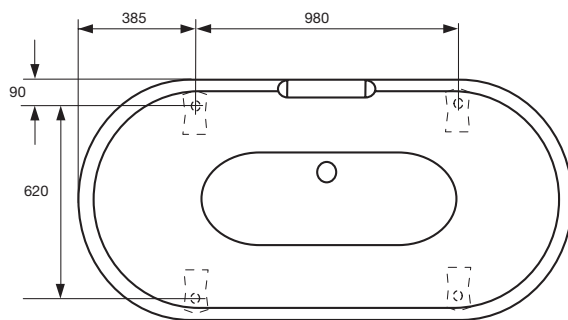

jalusta

kylpyamme

westerbergs elisabeth

Klassinen valumarmorinen kylpyamme. Saatavana valkoisena ja mustavalkoisena sekä valkoisilla, kromatuilla tai messinkisillä leijonankäpäläjaljoilla. Kylpösyvyys 440 mm.
Mitat: P 1750, L 800, K 600 mm. Vesimäärä 230 litraa.

ulkomitat

- Tuotenumro 20000704** valkoinen, kromatut jalat
- Tuotenumro 20000705** valkoinen, valkoiset jalat
- Tuotenumro 20000706** valkoinen, messinkiset jalat
- Tuotenumro 20000707** mustavalkoinen, kromatut jalat
- Tuotenumro 20000708** mustavalkoinen, valkoiset jalat
- Tuotenumro 20000709** mustavalkoinen, messinkiset jalat