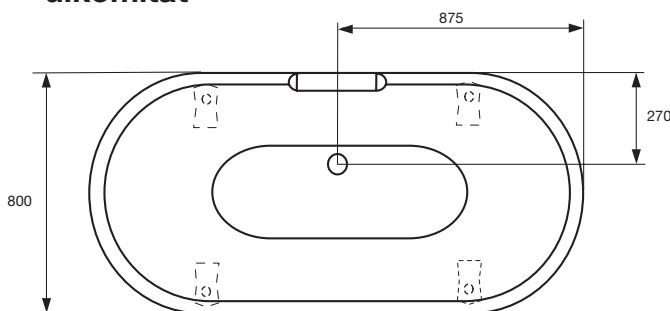

jalusta

kylpyamme

westerbergs elisabeth

Klassinen valumarmorinen kylpyamme. Saatavana valkoisena ja mustavalkoisena sekä valkoisilla, kromatuilla tai messinkisillä leijonankäpäläjaljoilla. Kylpösyvyys 440 mm.
Mitat: P 1750, L 800, K 600 mm. Vesimäärä 230 litraa.

ulkomitat

- Tuotenumro 20000704** valkoinen, kromatut jalat
- Tuotenumro 20000705** valkoinen, valkoiset jalat
- Tuotenumro 20000706** valkoinen, messinkiset jalat
- Tuotenumro 20000707** mustavalkoinen, kromatut jalat
- Tuotenumro 20000708** mustavalkoinen, valkoiset jalat
- Tuotenumro 20000709** mustavalkoinen, messinkiset jalat