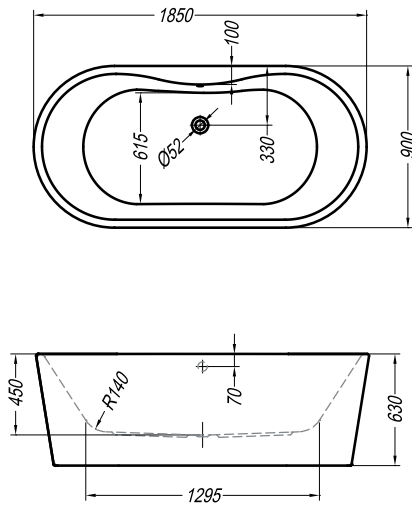

ulkomitat ja tukijalkojen sijainti

kylpyamme **westerbergs** **bris**

Vapaasti seisova kylpyamme Bris seuraa muotoilun uusimpia suuntauksia. Se on toimiva ja todellinen kylpyhuoneen katseenvangitsija. Se on valmistettu saniteettiakryylistä ilman samoja. Siinä on kaksi kerrosta, joilla varmistetaan hyvä eristys ja vesi pysyy lämpimänä pidempään.

Mitat: P 1850, L 900, K 630 mm.
Vesimäärä 285 litraa.

Tuotenro 200 810 35

hyvä tietää

Westerbergs Bris on valmistettu lasikuituvahvisteisesta saniteettiakryylistä. Tämä kulutusta kestävä materiaali säilyttää lämmön hyvin ja on helppo puhdistaa.