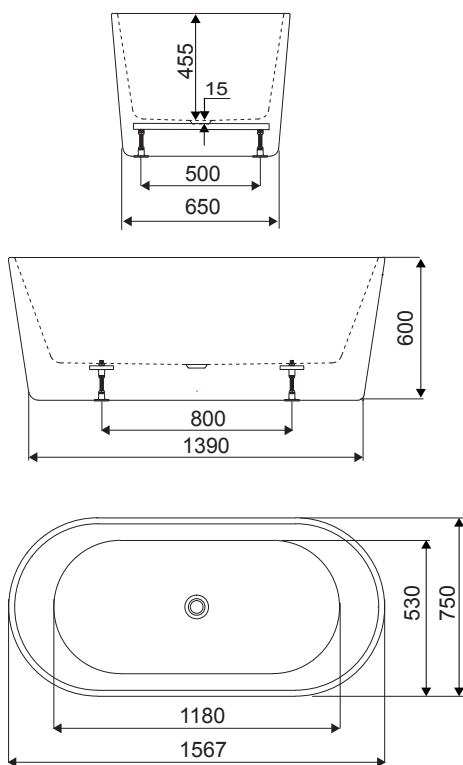

### ulkomitat ja tukijalkojen sijainti

## kylpyamme **westerbergs** **stilla 1600**

Tyylikäs vapaasti seisova kylpyamme kapeilla linjoilla antaa tyylikkään vaikutelman. Voidaan sijoittaa myös seinää vasten. helppohoitoista ja kestävää saniteettiakryyliä. Toimitukseen sisältyy kromattu pohjaventtiili, viemäriputki ja säädettävät jalat.

Mitat: P 1567, L 750, K 600 mm.  
Vesimäärä 290 litraa.

**Tuotenumero 200 511 32**