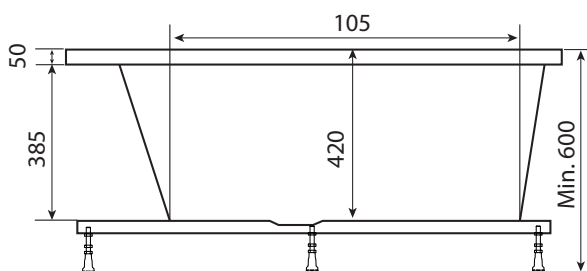

kylpy

westerbergs mood 160 r

ulkomitat

Suihkuamme jossa on ajaton muotoilu. Sopii sinulle, joka haluat sekä kylpeä että käydä suihkussa. Saatavana oikean ja vasemmanpuoleisena. Lisää etulevy, päätylevy ja tasoasennushana

1573×694/847, korkeus 600 mm.

Kylpysyvyys: 420 mm.

Vesimäärä: 290 litraa.

vain amme

200 824 03

lisävaruste

200 824 05 etulevy

200 824 09 päätylevy

sisäpuolinen mitta, tukijalkojen sijainti ja korkeusmitta

Jalan säätövara on noin 30 mm.
HUOM – lattiakaato saattaa vaikuttaa mittaan.

kylpy

westerbergs mood 160 r

materiaalit

Amme on valmistettu korkealaatuisesta saniteettiakryylistä ja vahvistettu lasikuitusidosteisella polyesterialla. Rakenne tarjoaa monia etuja. Amme pitää veden lämpimänä hyvin, ja sen kiiltävä ja kulutusta kestävä pinta ehkäisee mikro-organismien kasvua.