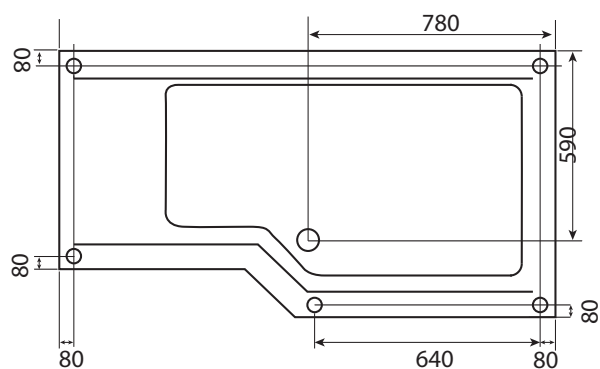

kylpy

westerbergs mood 160 r

ulkomitat

Suihkuamme jossa on ajaton muotoilu. Sopii sinulle, joka haluat sekä kylpeä että käydä suihkussa. Saatavana oikean ja vasemmanpuoleisena. Lisää etulevy, päätylevy ja tasoasennushana

1573×694/847, korkeus 600 mm.

Kylpysyvyys: 420 mm.

Vesimäärä: 290 litraa.

vain amme

200 824 03

lisävaruste

200 824 05 etulevy

200 824 09 päätylevy

sisäpuolinen mitta, tukijalkojen sijainti ja korkeusmitta

Jalan säätövara on noin 30 mm.
HUOM – lattiakaato saattaa vaikuttaa mittaan.

kylpy

westerbergs mood 160 r

materiaalit

Amme on valmistettu korkealaatuisesta saniteettiakryylistä ja vahvistettu lasikuitusidosteisella polyesterialla. Rakenne tarjoaa monia etuja. Amme pitää veden lämpimänä hyvin, ja sen kiiltävä ja kulutusta kestävä pinta ehkäisee mikro-organismien kasvua.