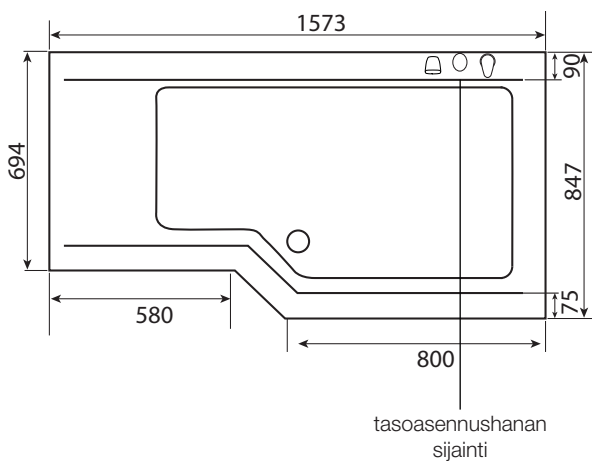

kylpy

westerbergs mood 160 r

ulkomitat

Suihkuamme jossa on ajaton muotoilu. Sopii sinulle, joka haluat sekä kylpeä että käydä suihkussa. Saatavana oikean ja vasemmanpuoleisena. Lisää etulevy, päätylevy ja tasoasennushana

1573×694/847, korkeus 600 mm.

Kylpysyvyys: 420 mm.

Vesimäärä: 290 litraa.

vain amme

200 824 03

lisävaruste

200 824 05 etulevy

200 824 09 päätylevy

sisäpuolinen mitta, tukijalkojen sijainti ja korkeusmitta

Jalan säätövara on noin 30 mm.
HUOM – lattiakaato saattaa vaikuttaa mittaan.

kylpy

westerbergs mood 160 r

materiaalit

Amme on valmistettu korkealaatuisesta saniteettiakryylistä ja vahvistettu lasikuitusidosteisella polyesterialla. Rakenne tarjoaa monia etuja. Amme pitää veden lämpimänä hyvin, ja sen kiiltävä ja kulutusta kestävä pinta ehkäisee mikro-organismien kasvua.