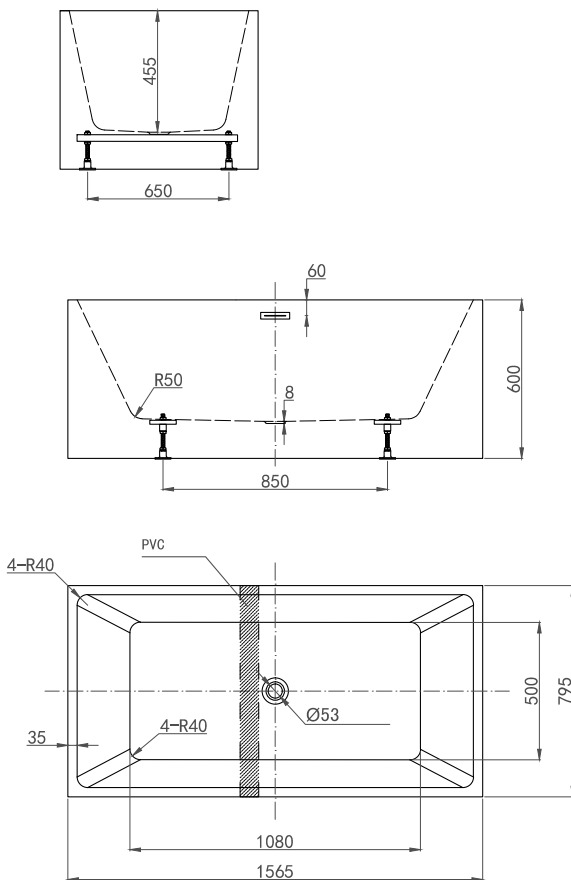

ulkomitat ja tukijalkojen sijainti

kylpyamme

westerbergs salt 1600

Amme jonka muotoilu on jännittävä ja jonka muoto tekee ammeesta tilavan. Vähän leveämpi, syvempi ja kolmen eri kokoisena.

Mitat: P 1570, L 800, K 600 mm.
Vesimäärä 300 litraa.