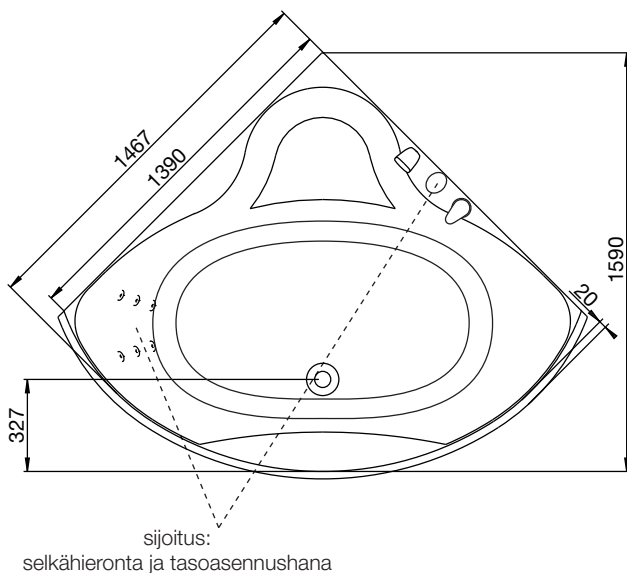

## **westerbergs ocean 150 c**

Tilava kulma-amme, jossa mahtuu ojentautumaan tai jakamaan kylpyhetken toisen kanssa.

1467x1467 mm, minimikorkeus: 680 mm.  
Ammesyvyys: 510 mm, kylpysyvyys: 440 mm.  
Vesimäärä: 401 litraa.

## sisäpuolinen mitta ja korkeusmitta