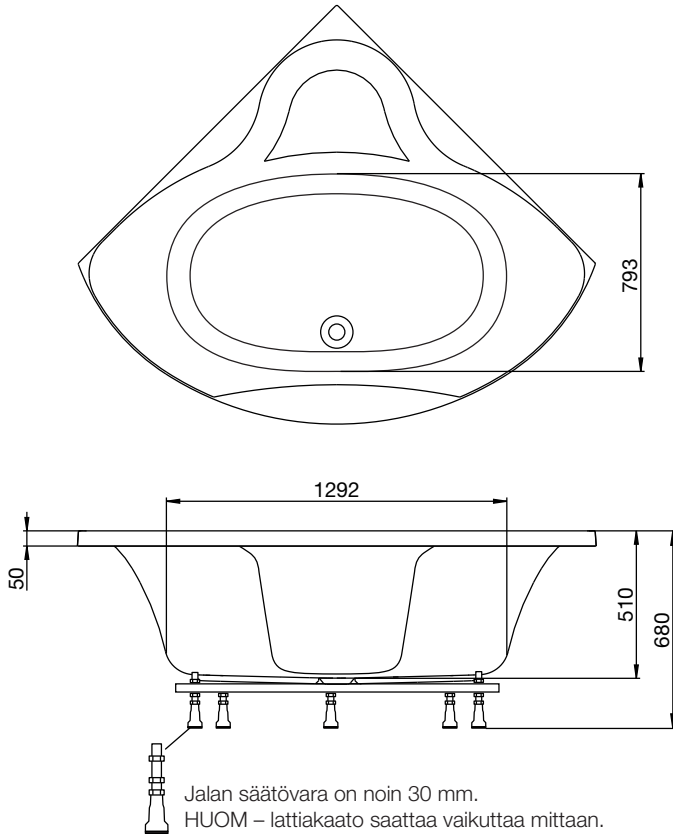

## **westerbergs ocean 150 c**

Tilava kulma-amme, jossa mahtuu ojentautumaan tai jakamaan kylpyhetken toisen kanssa.

1467x1467 mm, minimikorkeus: 680 mm.  
Ammesyvyys: 510 mm, kylpysyvyys: 440 mm.  
Vesimäärä: 401 litraa.

## sisäpuolinen mitta ja korkeusmitta