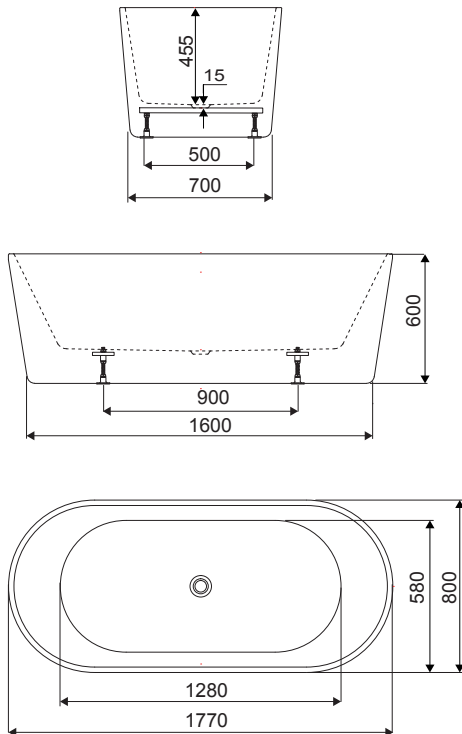

ulkomitat ja tukijalkojen sijainti

kylpyamme

westerbergs stilla 1800

Tyylikäs vapaasti seisova kylpyamme kapeilla linjoilla antaa tyylikkään vaikutelman. Voidaan sijoittaa myös seinää vasten. helppohoitoista ja kestävää saniteettiakryyliä. Toimitukseen sisältyy kromattu pohjaventtiili, viemäriputki ja säädettävät jalat.

Mitat: P 1770, L 800, K 600 mm.
Vesimäärä 360 litraa.

Tuotenro 200 511 34

hyvä tietää

Westerbergs Stilla on valmistettu lasikuituvahvisteisesta saniteettiakryylistä. Tämä kulutusta kestävä materiaali säilyttää lämmön hyvin ja on helppo puhdistaa. Jos pinta vahingoittuu, mahdolliset vauriot voidaan korjata kiillottamalla. Älä altista pintaa hapoille, ammoniakille tai lipeälle. Westerbergin Cleankit auttaa puhdistamaan ja säilyttämään kiillon. Toimitus sisältää kromatun viemärintisarjan.