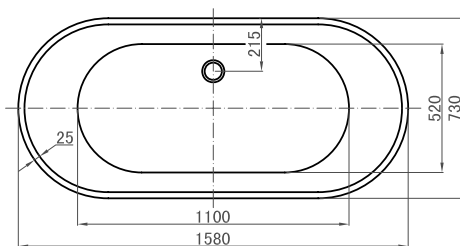

jalusta

ulkomitat

kylpyamme

westerbergs sense

Sulavalinjainen katseenvangitsija kylpyhuoneeseesi. Ergonomisesti muotoiltu kulutusta kestävää akryyliä. Voidaan sijoittaa seinän viereen. Käyttösyvyys 425 mm.

Mitat: P 1580, L 730, K 580 mm. Vesimäärä 280 litraa.

Tuotenumro 20051055 valkoinen

hyvä tietää

Westerbergs sense on valmistettu lasikuituvahvisteisesta saniteettiakryylistä. Tämä kulutusta kestävä materiaali säilyttää lämmön hyvin ja on helppo puhdistaa. Jos pinta vahingoittuu, mahdolliset vauriot voidaan korjata kiillottamalla. Älä altista pintaa hapoille, ammoniakille tai lipeälle. Westerbergin Clinkit auttaa puhdistamaan ja säilyttämään kiillon. Toimitus sisältää kromatun viemäröintisarjan.