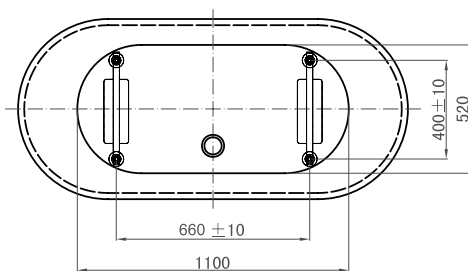

jalusta

ulkomitat

kylpyamme

westerbergs sense

Sulavalinjainen katseenvangitsija kylpyhuoneeseesi. Ergonomisesti muotoiltu kulutusta kestävää akryyliä. Voidaan sijoittaa seinän viereen. Käyttösyvyys 425 mm.

Mitat: P 1580, L 730, K 580 mm. Vesimäärä 280 litraa.

Tuotenumro 20051055 valkoinen

hyvä tietää

Westerbergs sense on valmistettu lasikuituvahvisteisesta saniteettiakryylistä. Tämä kulutusta kestävä materiaali säilyttää lämmön hyvin ja on helppo puhdistaa. Jos pinta vahingoittuu, mahdolliset vauriot voidaan korjata kiillottamalla. Älä altista pintaa hapoille, ammoniakille tai lipeälle. Westerbergin Clinkit auttaa puhdistamaan ja säilyttämään kiillon. Toimitus sisältää kromatun viemäröintisarjan.