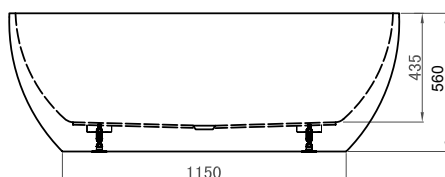

jalusta

ulkomitat

kylpyamme

westerbergs sense

Sulavalinjainen katseenvangitsija kylpyhuoneeseesi. Ergonomisesti muotoiltu kulutusta kestävää akryyliä. Voidaan sijoittaa seinän viereen. Käyttösyvyys 425 mm.

Mitat: P 1580, L 730, K 580 mm. Vesimäärä 280 litraa.

Tuotenumro 20051055 valkoinen

hyvä tietää

Westerbergs sense on valmistettu lasikuituvahvisteisesta saniteettiakryylistä. Tämä kulutusta kestävä materiaali säilyttää lämmön hyvin ja on helppo puhdistaa. Jos pinta vahingoittuu, mahdolliset vauriot voidaan korjata kiillottamalla. Älä altista pintaa hapoille, ammoniakille tai lipeälle. Westerbergin Clinkit auttaa puhdistamaan ja säilyttämään kiillon. Toimitus sisältää kromatun viemäröintisarjan.