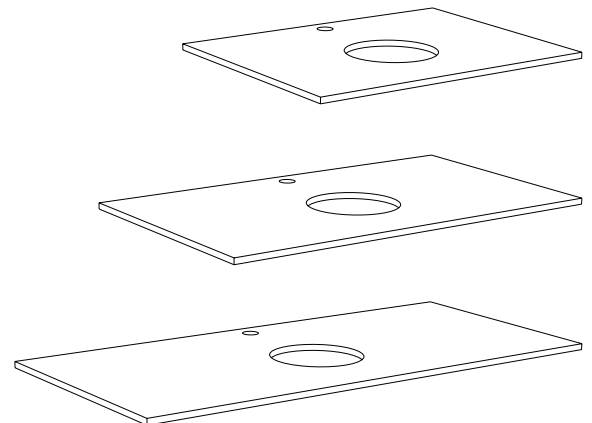

# westerbergs afton & gryning

600, 800, 1000  
Oak

	600	800	1000
A	610	810	1010
B	305	405	505
	[mm]		

TOP

SIDE