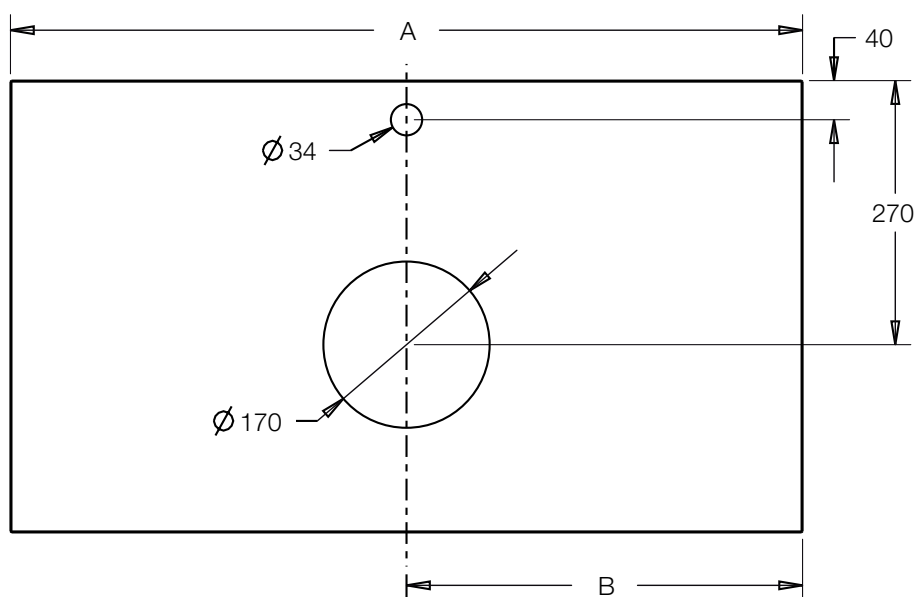

# westerbergs afton & gryning

600, 800, 1000  
Oak

	600	800	1000
A	610	810	1010
B	305	405	505
	[mm]		

TOP

SIDE