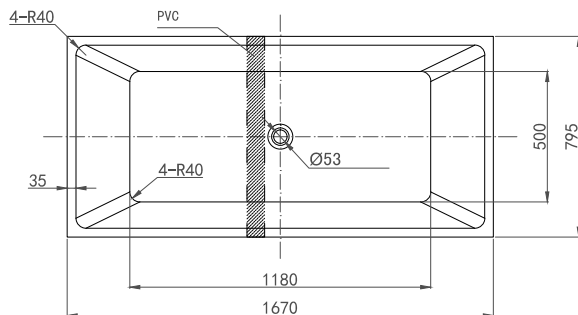

ulkomitat ja tukijalkojen sijainti

kylpyamme

westerbergs salt 1700

Amme jonka muotoilu on jännittävä ja jonka muoto tekee ammeesta tilavan. Vähän leveämpi, syvempi ja kolmen eri kokoisena.

Mitat: P 1670, L 800, K 600 mm.
Vesimäärä 350 litraa.