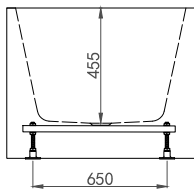

ulkomitat ja tukijalkojen sijainti

kylpyamme

westerbergs salt 1700

Amme jonka muotoilu on jännittävä ja jonka muoto tekee ammeesta tilavan. Vähän leveämpi, syvempi ja kolmen eri kokoisena.

Mitat: P 1670, L 800, K 600 mm.
Vesimäärä 350 litraa.