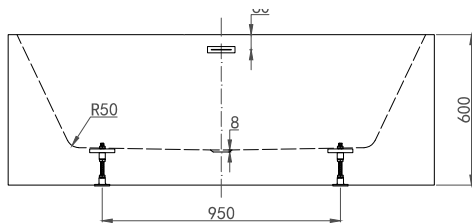

ulkomitat ja tukijalkojen sijainti

kylpyamme

westerbergs salt 1700

Amme jonka muotoilu on jännittävä ja jonka muoto tekee ammeesta tilavan. Vähän leveämpi, syvempi ja kolmen eri kokoisena.

Mitat: P 1670, L 800, K 600 mm.
Vesimäärä 350 litraa.