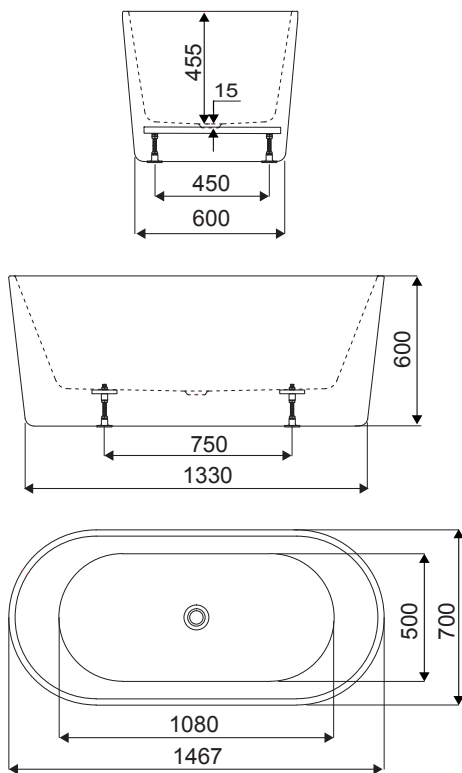

ulkomitat ja tukijalkojen sijainti

kylpyamme **westerbergs** **stilla 1500**

Tyylikäs vapaasti seisova kylpyamme kapeilla linjoilla antaa tyylikkään vaikutelman. Voidaan sijoittaa myös seinää vasten. helppohoitoista ja kestävää saniteettiakryyliä. Toimitukseen sisältyy kromattu pohjaventtiili, viemäriputki ja säädettävät jalat.

Mitat: P 1470, L 700, K 600 mm.
Vesimäärä 255 litraa.

Tuotenumero 200 511 30

hyvä tietää

Westerbergs Stilla on valmistettu lasikuituvahvisteisesta saniteettiakryylistä. Tämä kulutusta kestävä materiaali säilyttää lämmön hyvin ja on helppo puhdistaa. Jos pinta vahingoittuu, mahdolliset vauriot voidaan korjata kiillottamalla. Älä altista pintaa hapoille, ammoniakille tai lipeälle. Westerbergin Cleankit auttaa puhdistamaan ja säilyttämään kiillon. Toimitus sisältää kromatun viemärintisarjan.