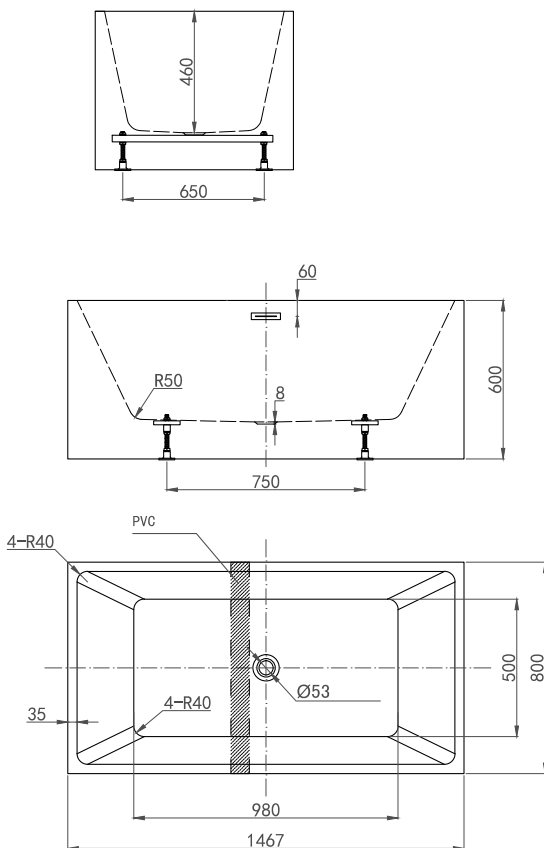

ulkomitat ja tukijalkojen sijainti

kylpyamme

westerbergs salt 1500

Amme jonka muotoilu on jännittävä ja jonka muoto tekee ammeesta tilavan. Vähän leveämpi, syvempi ja kolmen eri kokoisena.

Mitat: P 1470, L 800, K 600 mm.
Vesimäärä 280 litraa.