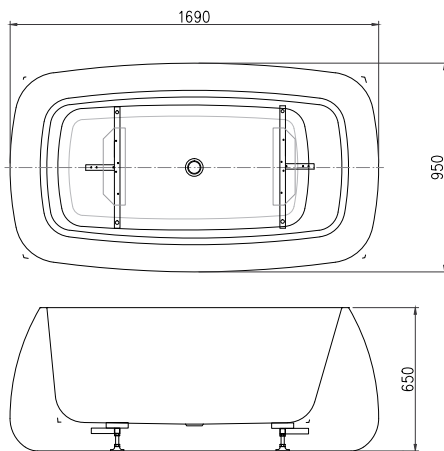

ulkomitat

kylpyamme

**westerbergs
calm**

Ainutlaatuinen amme jolla on pehmeän miellyttävät muodot. Täydellinen tasapaino muotoilun ja mukavuuden kanssa joka peilistää muotoiluvaikutelmia ympäristömme monelta eri alalta. Måns Broman joka on suunnitellut Calm ammeen on luonut kauniin ammeen jossa kaltevat reunat ovat tasapainossa tunteen ja ergonomian kanssa.

Mitat: P 1665, L 805, K 665 mm. Vesimäärä 348 litraa.

Tuotenro 20081020

hyvä tietää

Westerbergs Calm on valmistettu lasikuituvahvisteisesta saniteettiakryylistä. Tämä kulutusta kestävä materiaali säilyttää lämmön hyvin ja on helppo puhdistaa. Jos pinta vahingoittuu, mahdolliset vauriot voidaan korjata kiillottamalla. Älä altista pintaa hapoille, ammoniakille tai lipeälle. Westerbergin Cleankit auttaa puhdistamaan ja säilyttämään kiillon. Toimitus sisältää kromatun viemärintisarjan.