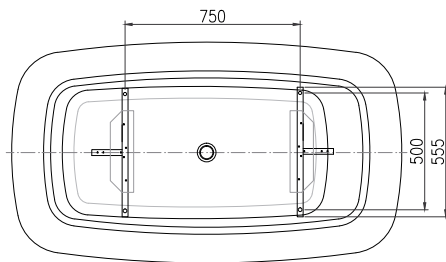

jalusta

ulkomitat

kylpyamme

**westerbergs
calm**

Ainutlaatuinen amme jolla on pehmeän miellyttävät muodot. Täydellinen tasapaino muotoilun ja mukavuuden kanssa joka peilistää muotoiluvaikutelmia ympäristömme monelta eri alalta. Måns Broman joka on suunnitellut Calm ammeen on luonut kauniin ammeen jossa kaltevat reunat ovat tasapainossa tunteen ja ergonomian kanssa.

Mitat: P 1665, L 805, K 665 mm. Vesimäärä 348 litraa.

Tuotenro 20081020

hyvä tietää

Westerbergs Calm on valmistettu lasikuituvahvisteisesta saniteettiakryylistä. Tämä kulutusta kestävä materiaali säilyttää lämmön hyvin ja on helppo puhdistaa. Jos pinta vahingoittuu, mahdolliset vauriot voidaan korjata kiillottamalla. Älä altista pintaa hapoille, ammoniakille tai lipeälle. Westerbergin Cleankit auttaa puhdistamaan ja säilyttämään kiillon. Toimitus sisältää kromatun viemärintisarjan.