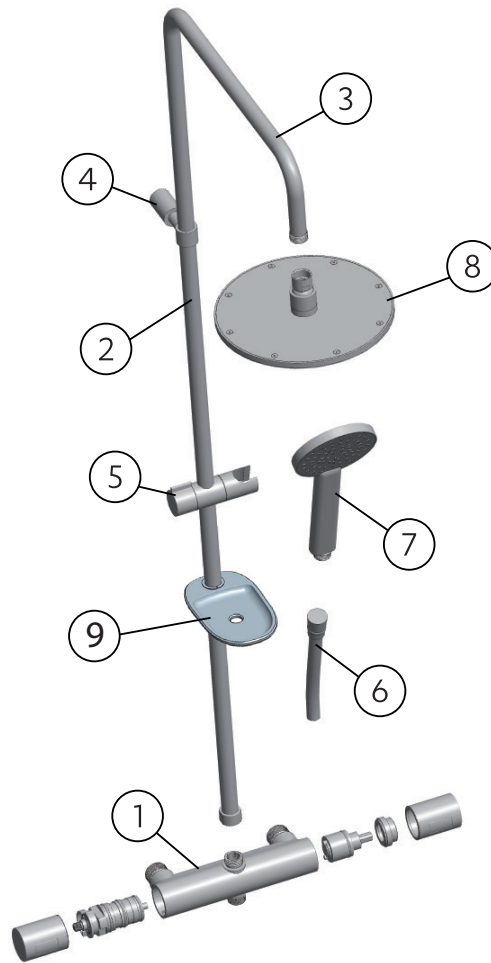

## spare parts

SKETCH NO.	SPARE-PART NO.		
1	9209669	PORLA ROUND BLANDARE 150 CC	PORLA ROUND MIXER 150 CC
1	9209670	PORLA ROUND BLANDARE 160 CC	PORLA ROUND MIXER 160 CC
2	9209657	PORLA ROUND NEDRE RÖR TILL TAKDUSCH	PORLA ROUND LOWER PIPE
3	9209658	PORLA ROUND ÖVRE RÖR TILL TAKDUSCH	PORLA ROUND UPPER PIPE
4	9209644	PORLA ROUND VÄGGFÄSTE	PORLA ROUND WALL BRACKET
5	9209640	PORLA ROUND GLIDARE FÖR DUSCHHANDTAG	PORLA R HOLDER FOR SHOWER HANDLE
6	9209676	PORLA ROUND DUSCHSLANG	PORLA ROUND SHOWER HOSE
7	9209635	PORLA ROUND DUSCHHANDTAG	PORLA ROUND SHOWER HANDLE
8	9209679	PORLA ROUND DUSCHHUVUD Ø200MM	PORLA ROUND SHOWER HEAD Ø200MM
9	9209662	PORLA ROUND TVÅLKOPP	PORLA ROUND SOAP DISH
10	9209649	PORLA TERMOSTATVRED	PORLA THERMOSTATIC HANDLE
11	9209651	PORLA SKÅLLNINGSSPÄRR KOMponenter	PORLA OVER HEAT PROTECT COMP.
12	9209641	PORLA TERMOSTATINSATS	PORLA THERMOSTATIC CARTRIDGE
13	9209642	PORLA FLÖDESINSATS	PORLA DIVERTER CARTRIDGE
14	9209663	PORLA STOPPRING FÖR FLÖDESINSATS	PORLA COVER CAP FOR CARTRIDGE
15	9209645	PORLA FLÖDESVRED	PORLA DIVERTER HANDLE
16	9209664	PORLA DISTANSBRICKA FÖR VRED	PORLA PLASTIC PART FOR HANDLE
17	9209666	PORLA SKÅLLNINGSRING TILL TERMO.INSATS	PORLA OVER HEAT PROTECTION RING
18	9209667	PORLA cc150 VÄGGBRICKA	PORLA cc150 ROSETTE
	9209653	PORLA ROUND ANSLUTN.PACKN. TILL BLANDARE	PORLA ROUND GASKET FOR MIXER
	9209654	PORLA ROUND PACKN M BLANDARE/ DUSCHSTÅNG	PORLA R GASKET FOR CONNECTION COLUMN
	9209655	PORLA ROUND PACKNING DUSCHHANDTAG	PORLA ROUND GASKET FOR SHOWER HANDLE
	9209656	PORLA ROUND PACKNING TAKDUSCH	PORLA ROUND GASKET FOR SHOWER HEAD