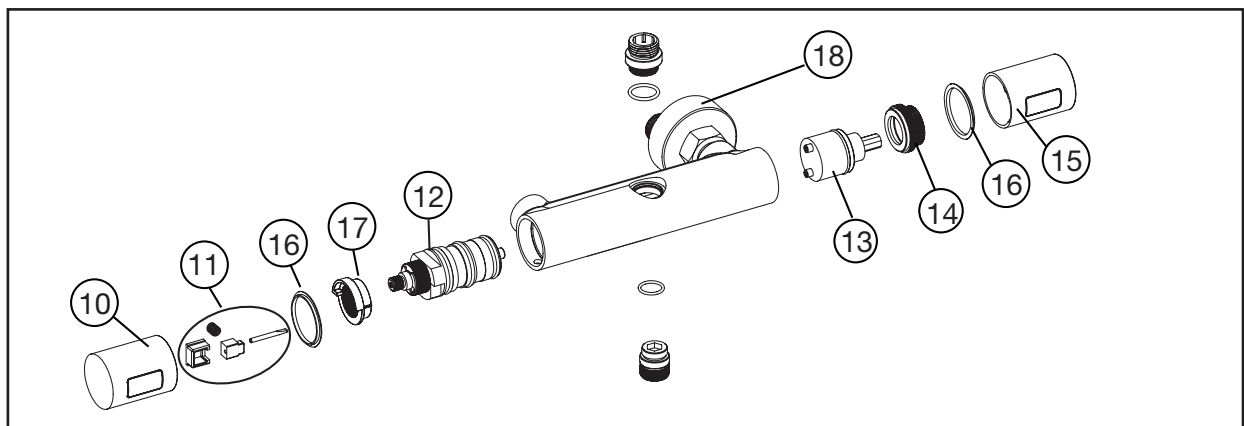

## spare parts

SKETCH NO.	SPARE-PART NO.		
1	9209669	PORLA ROUND BLANDARE 150 CC	PORLA ROUND MIXER 150 CC
1	9209670	PORLA ROUND BLANDARE 160 CC	PORLA ROUND MIXER 160 CC
2	9209657	PORLA ROUND NEDRE RÖR TILL TAKDUSCH	PORLA ROUND LOWER PIPE
3	9209658	PORLA ROUND ÖVRE RÖR TILL TAKDUSCH	PORLA ROUND UPPER PIPE
4	9209644	PORLA ROUND VÄGGFÄSTE	PORLA ROUND WALL BRACKET
5	9209640	PORLA ROUND GLIDARE FÖR DUSCHHANDTAG	PORLA R HOLDER FOR SHOWER HANDLE
6	9209676	PORLA ROUND DUSCHSLANG	PORLA ROUND SHOWER HOSE
7	9209635	PORLA ROUND DUSCHHANDTAG	PORLA ROUND SHOWER HANDLE
8	9209679	PORLA ROUND DUSCHHUVUD Ø200MM	PORLA ROUND SHOWER HEAD Ø200MM
9	9209662	PORLA ROUND TVÅLKOPP	PORLA ROUND SOAP DISH
10	9209649	PORLA TERMOSTATVRED	PORLA THERMOSTATIC HANDLE
11	9209651	PORLA SKÅLLNINGSSPÄRR KOMponenter	PORLA OVER HEAT PROTECT COMP.
12	9209641	PORLA TERMOSTATINSATS	PORLA THERMOSTATIC CARTRIDGE
13	9209642	PORLA FLÖDESINSATS	PORLA DIVERTER CARTRIDGE
14	9209663	PORLA STOPPRING FÖR FLÖDESINSATS	PORLA COVER CAP FOR CARTRIDGE
15	9209645	PORLA FLÖDESVRED	PORLA DIVERTER HANDLE
16	9209664	PORLA DISTANSBRICKA FÖR VRED	PORLA PLASTIC PART FOR HANDLE
17	9209666	PORLA SKÅLLNINGSRING TILL TERMO.INSATS	PORLA OVER HEAT PROTECTION RING
18	9209667	PORLA cc150 VÄGGBRICKA	PORLA cc150 ROSETTE
	9209653	PORLA ROUND ANSLUTN.PACKN. TILL BLANDARE	PORLA ROUND GASKET FOR MIXER
	9209654	PORLA ROUND PACKN M BLANDARE/ DUSCHSTÅNG	PORLA R GASKET FOR CONNECTION COLUMN
	9209655	PORLA ROUND PACKNING DUSCHHANDTAG	PORLA ROUND GASKET FOR SHOWER HANDLE
	9209656	PORLA ROUND PACKNING TAKDUSCH	PORLA ROUND GASKET FOR SHOWER HEAD