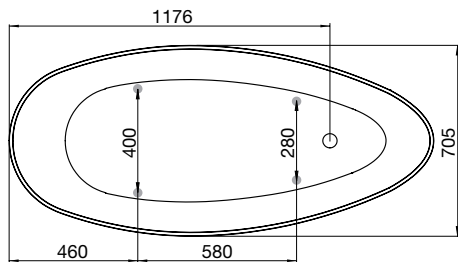

ulkomitat ja tukijalkojen sijainti

korkeudet

Jalan säätövara on noin 35 mm.
HUOM – lattiakaato saattaa vaikuttaa mittaan.

kylpyammeet

westerbergs ellipse 1600

Nykyaikainen amme, suunnittelija Måns. Valmistettu aidosta valumarmorista, ohuet seinät ja silkinpehmeä matta pinta, valkoisessa ammeessa ja kirkas pinta jos valitset ammeen jossa on musta ulkopuoli. Ainutlaatui-nen muoto ja jäämäkkyys tarjoavat todellista mukavuutta.

Mitat: 1570x705 mm, minimikorkeus 572 mm
Tilavuus: 260 l, ammesyvyys: 408 mm

Tuoteno 200 804 81 valkoinen
Tuoteno 200 804 82 musta/valkoinen

hyvä tietää

Westerbergs ellipse on valmistettu valumarmorista. Ma-teriaali kestää kulutusta ja pitää veden lämpimänä hyvin. Lisäksi se on helppo puhdistaa. Mikäli poreammeeseen tulee naarmuja, ne on helppo kiillottaa pois. Muista, ettet käytä pintaan happoja, ammoniakkia tai kaustista soodaa. Ammeen mukana toimitetaan viemäröintisarja, kromia.