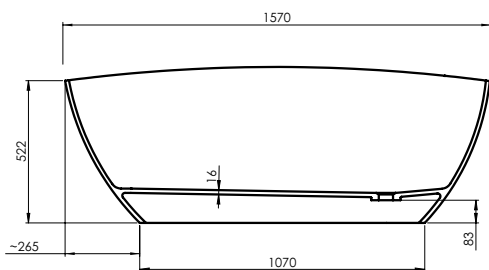

ulkomitat ja tukijalkojen sijainti

korkeudet

Jalan säätövara on noin 35 mm.
HUOM – lattiakaato saattaa vaikuttaa mittaan.

kylpyammeet

westerbergs ellipse 1600

Nykyaikainen amme, suunnittelija Måns. Valmistettu aidosta valumarmorista, ohuet seinät ja silkinpehmeä matta pinta, valkoisessa ammeessa ja kirkas pinta jos valitset ammeen jossa on musta ulkopuoli. Ainutlaatui-nen muoto ja jäämäkkyys tarjoavat todellista mukavuutta.

Mitat: 1570x705 mm, minimikorkeus 572 mm
Tilavuus: 260 l, ammesyvyys: 408 mm

Tuoteno 200 804 81 valkoinen
Tuoteno 200 804 82 musta/valkoinen

hyvä tietää

Westerbergs ellipse on valmistettu valumarmorista. Ma-teriaali kestää kulutusta ja pitää veden lämpimänä hyvin. Lisäksi se on helppo puhdistaa. Mikäli poreammeeseen tulee naarmuja, ne on helppo kiillottaa pois. Muista, ettet käytä pintaan happoja, ammoniakkia tai kaustista soodaa. Ammeen mukana toimitetaan viemäröintisarja, kromia.