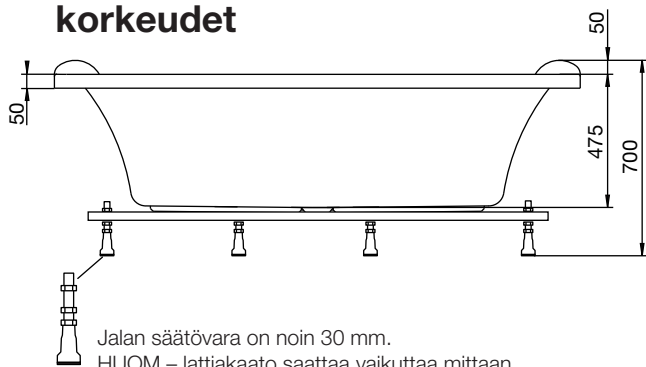

## tukijalkojen sijainti

Jotta ammeen tukijalka ei osuisi lattiakaivon päälle, jalkojen ja poistoaukon sijainti on tarkastettava. Jalkojen sijoituskohta voi poiketa ilmoitetusta  $\pm 50$  mm.

## ulkomitat

## korkeudet

poreamme