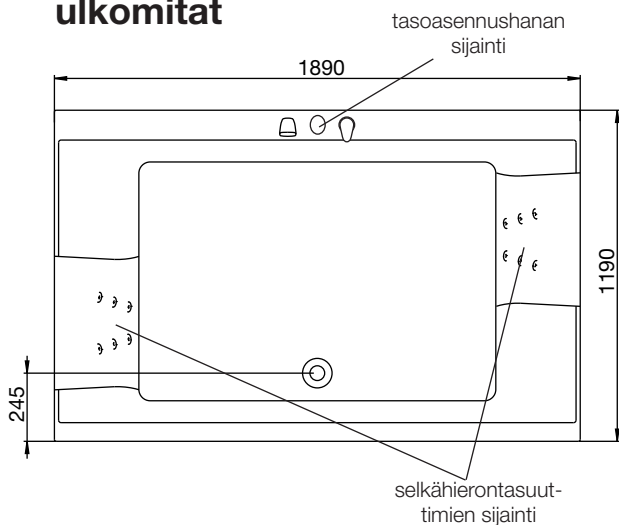

tukijalkojen sijainti

Jotta ammeen tukijalka ei osuisi lattiakaivon päälle, jalkojen ja poistoaukon sijainti on tarkastettava. Jalkojen sijoituskohta voi poiketa ilmoitetusta ± 50 mm.

ulkomitat

korkeudet

poreamme

westerbergs pacific 190 sq

materiaalit

Amme on valmistettu korkealaatuisesta saniteettiakryylistä ja vahvistettu lasikuitusidosteisella polyesterialla. Rakenne tarjoaa monia etuja. Amme pitää veden lämpimänä hyvin, ja sen kiiltävä ja kulutusta kestävä pinta ehkäisee mikro-organismien kasvua.

Saniteettiakryyli on erittäin kestävä materiaali, joka on helppo pitää puhtaana. Jos ammeen kiilto himmentyy, pinta voidaan kiillottaa ja sen jälkeen vahata tavallisella auto- tai venevahalla. Naarmut ja pienet vauriot on helppo hioa ja kiillottaa näkymättömiin, koska akryyli on läpivärjätty.

Ammeessa on vahvistettu pohjalevy ja sähkögalvanoitu jalusta, joka ei ruostu. Säädetävien jalkojen avulla amme on helppo sijoittaa tukevasti useimmille lattioille. Ammeen mukana toimitetaan koko viemärintisarja.

vesitilavuus

Tilavuus 531 litraa.
(ylitäyttösuojaan asti)

etulevy

Ammeeseen voi hankkia etu- ja päätylevyn.

hanat

Tässä ammeessa voidaan käyttää malleja Round, Ocean ja Soft..

ylläpitolämmitin

Tämä amme on saatavissa 1,5 kW lämmittäjällä.

huomioitavaa

Rakenteeseen upotettavan ammeen tulee olla paikalla upotustyön aikana, sillä mitat voivat poiketa ilmoitetusta. Westerbergs ei vastaa ongelmista, joiden synnä on upotustyön tekeminen ennen ammeen saapumista.

Varamme oikeuden tuotetietojen muuttamiseen
2018-02-01