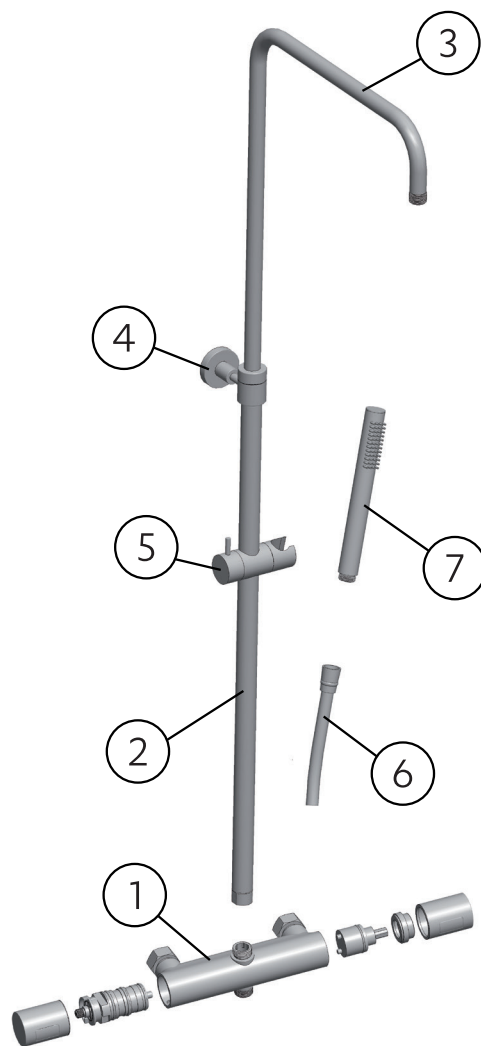

spare parts

SKETCH NO.	SPARE-PART NO.	strila	strila
1	9209669	STRILA BLANDARE 150 CC	STRILA MIXER 150 CC
1	9209670	STRILA BLANDARE 160 CC	STRILA MIXER 160 CC
2	9209659	STRILA NEDRE RÖR TILL TAKDUSCH	STRILA LOWER PIPE
3	9209660	STRILA ÖVRE RÖR TILL TAKDUSCH	STRILA UPPER PIPE
4	9209643	STRILA VÄGGFÄSTE	STRILA WALL BRACKET
5	9209639	STRILA GLIDARE FÖR DUSCHHANDTAG	STRILA HOLDER FOR SHOWER HANDLE
6	9209676	STRILA DUSCHSLANG	STRILA SHOWER HOSE
7	9209637	STRILA DUSCHHANDTAG METALL	STRILA SHOWER HANDLE METAL
8	9209649	STRILA TERMOSTATVRED	STRILA THERMOSTATIC HANDLE
9	9209651	STRILA SKÅLLNINGSSPÄRR KOMPONENTER	STRILA OVER HEAT PROTECT COMP.
10	9209641	STRILA TERMOSTATINSATS	STRILA THERMOSTATIC CARTRIDGE
11	9209642	STRILA FLÖDESINSATS	STRILA DIVERTER CARTRIDGE
12	9209663	STRILA STOPPRING FÖR FLÖDESINSATS	STRILA COVER CAP FOR CARTRIDGE
13	9209645	STRILA FLÖDESVRED	STRILA DIVERTER HANDLE
14	9209664	STRILA DISTANSBRICKA FÖR VRED	STRILA PLASTIC PART FOR HANDLE
15	9209666	STRILA SKÅLLNINGSRING TILL TERMO.INSATS	STRILA OVER HEAT PROTECTION RING
16	9209667	STRILA cc150 VÄGGBRICKA	STRILA cc150 ROSETTE
	9209653	STRILA ANSLUTNINGSPACKNING TILL BLANDARE	STRILA GASKET FOR MIXER
	9209654	STRILA PACKNING MELLAN BLANDARE/ DUSCHSTÅNG	STRILA GASKET FOR CONNECTION COLUMN
	9209655	STRILA PACKNING DUSCHHANDTAG	STRILA GASKET FOR SHOWER HANDLE
	9209656	STRILA PACKNING TAKDUSCH	STRILA GASKET FOR SHOWER HEAD