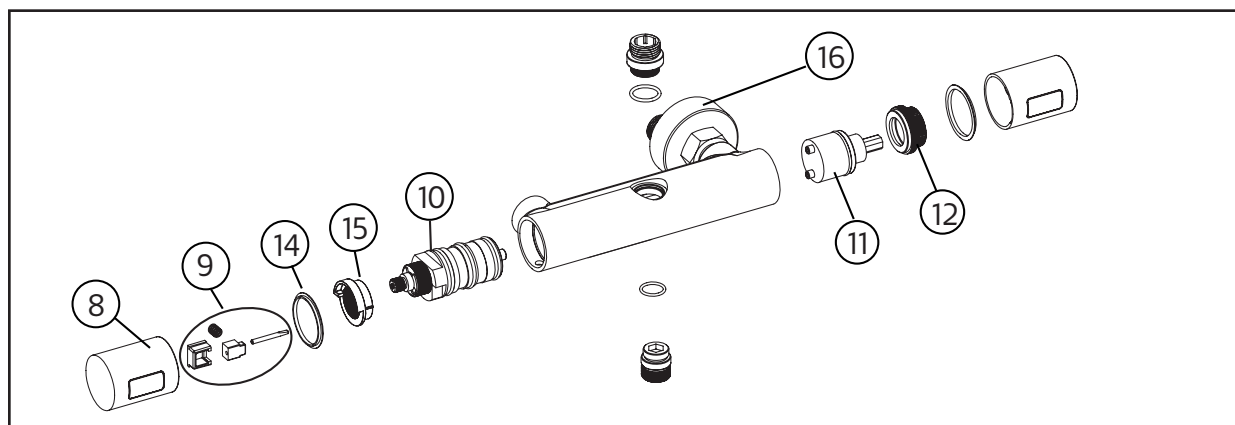

spare parts

SKETCH NO.	SPARE-PART NO.	strila	strila
1	9209669	STRILA BLANDARE 150 CC	STRILA MIXER 150 CC
1	9209670	STRILA BLANDARE 160 CC	STRILA MIXER 160 CC
2	9209659	STRILA NEDRE RÖR TILL TAKDUSCH	STRILA LOWER PIPE
3	9209660	STRILA ÖVRE RÖR TILL TAKDUSCH	STRILA UPPER PIPE
4	9209643	STRILA VÄGGFÄSTE	STRILA WALL BRACKET
5	9209639	STRILA GLIDARE FÖR DUSCHHANDTAG	STRILA HOLDER FOR SHOWER HANDLE
6	9209676	STRILA DUSCHSLANG	STRILA SHOWER HOSE
7	9209637	STRILA DUSCHHANDTAG METALL	STRILA SHOWER HANDLE METAL
8	9209649	STRILA TERMOSTATVRED	STRILA THERMOSTATIC HANDLE
9	9209651	STRILA SKÅLLNINGSSPÄRR KOMPONENTER	STRILA OVER HEAT PROTECT COMP.
10	9209641	STRILA TERMOSTATINSATS	STRILA THERMOSTATIC CARTRIDGE
11	9209642	STRILA FLÖDESINSATS	STRILA DIVERTER CARTRIDGE
12	9209663	STRILA STOPPRING FÖR FLÖDESINSATS	STRILA COVER CAP FOR CARTRIDGE
13	9209645	STRILA FLÖDESVRED	STRILA DIVERTER HANDLE
14	9209664	STRILA DISTANSBRICKA FÖR VRED	STRILA PLASTIC PART FOR HANDLE
15	9209666	STRILA SKÅLLNINGSRING TILL TERMO.INSATS	STRILA OVER HEAT PROTECTION RING
16	9209667	STRILA cc150 VÄGGBRICKA	STRILA cc150 ROSETTE
	9209653	STRILA ANSLUTNINGSPACKNING TILL BLANDARE	STRILA GASKET FOR MIXER
	9209654	STRILA PACKNING MELLAN BLANDARE/ DUSCHSTÅNG	STRILA GASKET FOR CONNECTION COLUMN
	9209655	STRILA PACKNING DUSCHHANDTAG	STRILA GASKET FOR SHOWER HANDLE
	9209656	STRILA PACKNING TAKDUSCH	STRILA GASKET FOR SHOWER HEAD