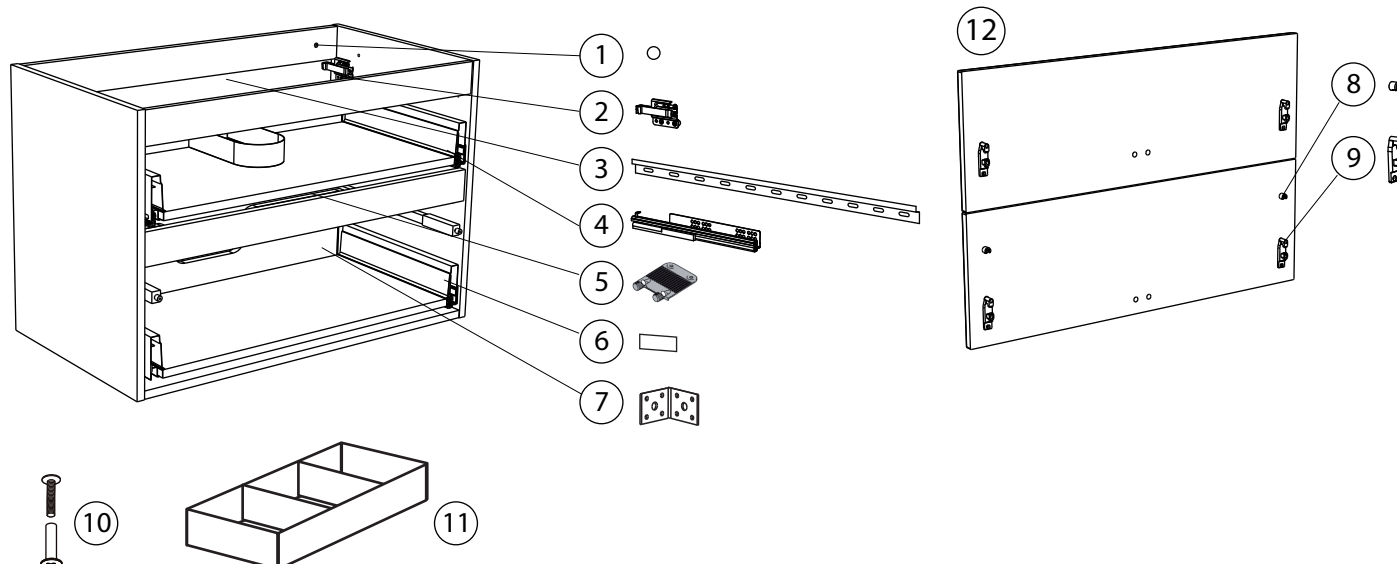

1	9202025	TÄCKBRICKA SJÄLVHÄFTANDE 12MM VIT	COVER ADHESIVE MELAMINE 12MM WHITE
	9210040	TÄCKBRICKA SJÄLVHÄFTANDE 12MM ANTRACIT	COVER ADHESIVE MELAMINE 12MM ANTHRACITE
2	90005002	CAMAR UPPHÄNGNINGSBESLAG HÖGER	CAMAR SUSPENSION RIGHT
	90005003	CAMAR UPPHÄNGNINGSBESLAG VÄNSTER	CAMAR SUSPENSION LEFT
3	9204398	UPPHÄNGNINGSSKENA 600	SUSPENSION RAIL 600
	90005048	UPPHÄNGNINGSSKENA 800	SUSPENSION RAIL 800
	9204399	UPPHÄNGNINGSSKENA 900	SUSPENSION RAIL 900
	90005049	UPPHÄNGNINGSSKENA 1000	SUSPENSION RAIL 1000
4	9203829	LÅDSKENA D350MM HÖGER	DRAWER SLIDE D350MM RIGHT
	9203831	LÅDSKENA D350MM VÄNSTER	DRAWER SLIDE D350MM LEFT
5	9210028	FRONT-BOTTEN FÄSTE BLUM	FRONT-BOTTOM FASTENING BLUM
6	9202045	HETTICH TÄCKBRICKA VIT	HETTICH COVER WHITE
	9202044	HETTICH TÄCKBRICKA GRÅ	HETTICH COVER GREY
7	9204119	VINKELJÄRN UPPHÄNGNING	L-STEEL FOR SUSPENSION
8	9202035	FRONTFÄSTE RELING	FRONT FASTENING RAIL
9	9202034	FRONTFÄSTE LÅDSIDA	FRONT FASTENING DRAWER SIDE
10	9210039	SKRUV MED HYLSA FÖR 2X16MM	SCREW WITH SLEEVE FOR 2X16MM
11	7000438	LÅDINREDNING EK	DRAWER ORGANIZER OAK