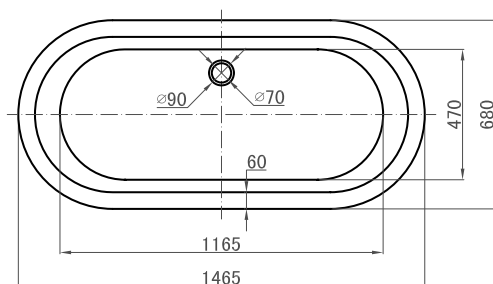

jalusta

ulkomitat

kylpyamme

westerbergs

deep r 1500

Tyylikäs akryylistä valmistettu vapaasti seisova kylpyamme. Käyttösyvyys 360 mm.

Mitat: P 1465, L 680, K 530 mm. Vesimäärä 215 litraa.

Tuotenro 20051048 valkoinen