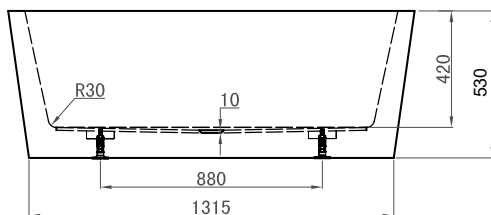

jalusta

ulkomitat

kylpyamme

westerbergs

deep r 1500

Tyylikäs akryylistä valmistettu vapaasti seisova kylpyamme. Käyttösyvyys 360 mm.

Mitat: P 1465, L 680, K 530 mm. Vesimäärä 215 litraa.

Tuotenro 20051048 valkoinen