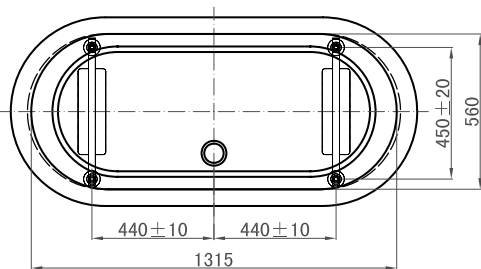

jalusta

ulkomitat

kylpyamme

westerbergs

deep r 1500

Tyylikäs akryylistä valmistettu vapaasti seisova kylpyamme. Käyttösyvyys 360 mm.

Mitat: P 1465, L 680, K 530 mm. Vesimäärä 215 litraa.

Tuotenro 20051048 valkoinen