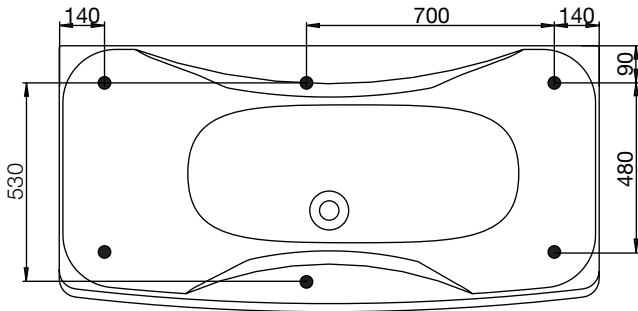

tukijalkojen sijainti

Jotta ammeen tukijalka ei osuisi lattiakaivon päälle, jalkojen ja poistoaukon sijainti on tarkastettava. Jalkojen sijoituskohta voi poiketa ilmoitetusta ± 50 mm.