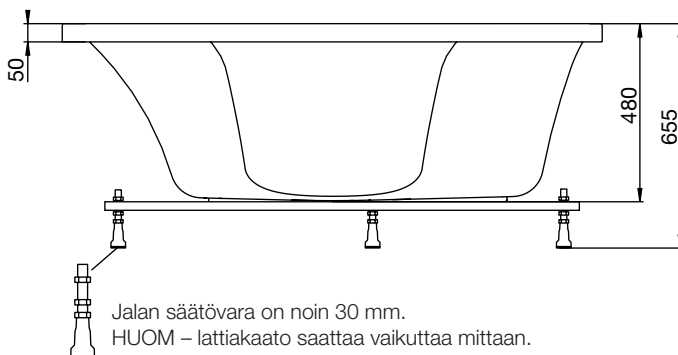

## tukijalkojen sijainti

Jotta ammeen tukijalka ei osuisi lattiakaivon päälle, jalkojen ja poistoaukon sijainti on tarkastettava. Jalkojen sijoituskohta voi poiketa ilmoitetusta  $\pm 50$  mm.

## ulkomitat

## korkeudet

poreamme