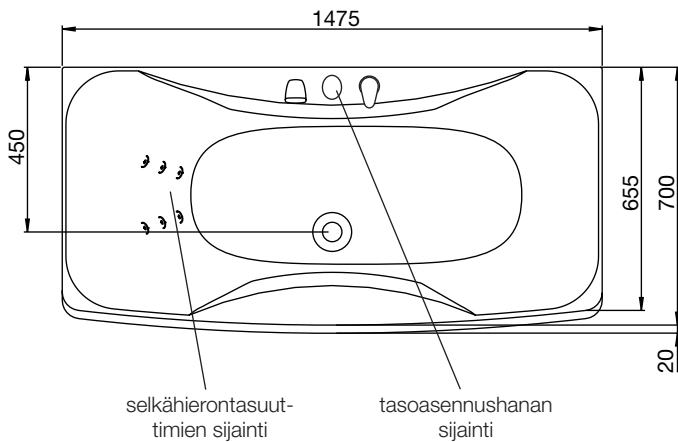

## tukijalkojen sijainti

Jotta ammeen tukijalka ei osuisi lattiakaivon päälle, jalkojen ja poistoaukon sijainti on tarkastettava. Jalkojen sijoituskohta voi poiketa ilmoitetusta  $\pm 50$  mm.

## ulkomitat