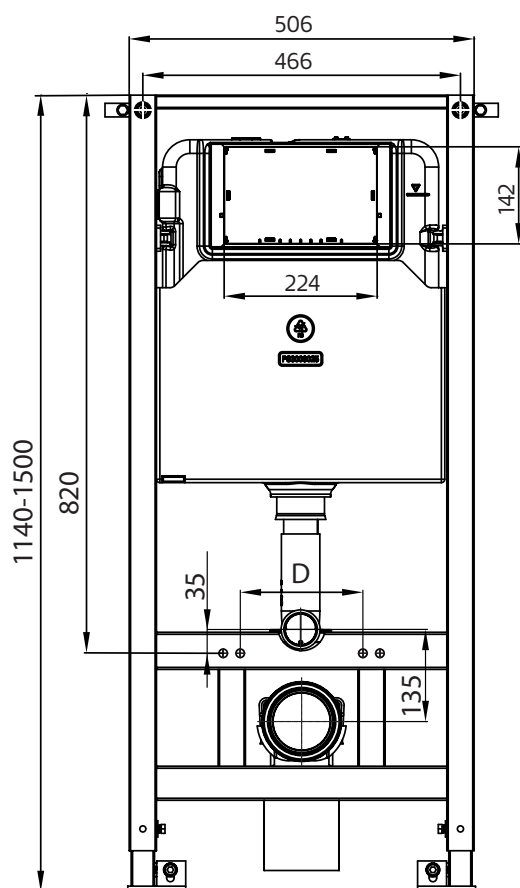

# westerbergs droppe spolsystem

D=180/230

Art.nr.: 20060192 Westerbergs Badrum part of Hala Brand Group AB.