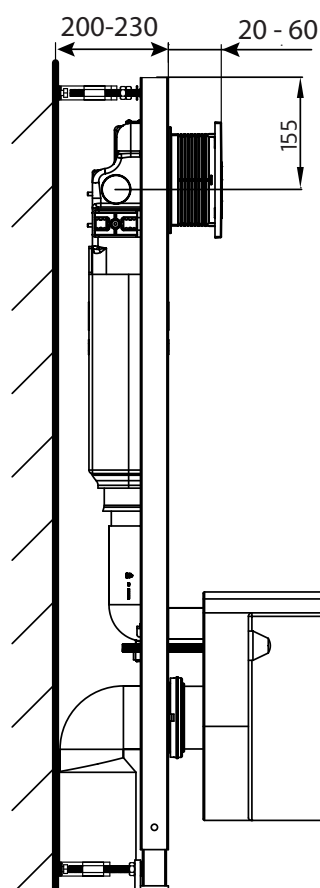

# westerbergs droppe spolsystem

D=180/230

Art.nr.: 20060192 Westerbergs Badrum part of Hala Brand Group AB.