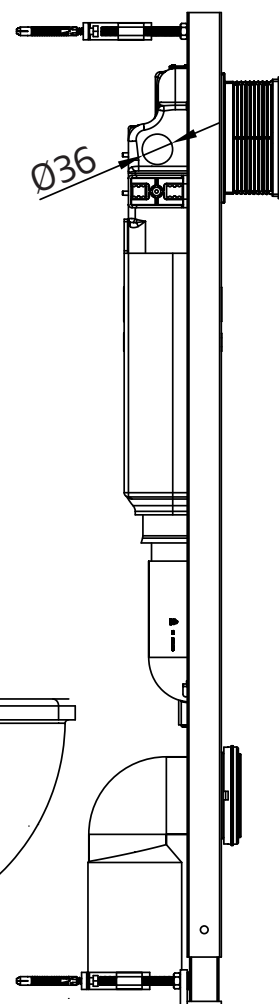

# westerbergs droppe spolsystem

D=180/230

Art.nr.: 20060192 Westerbergs Badrum part of Hala Brand Group AB.