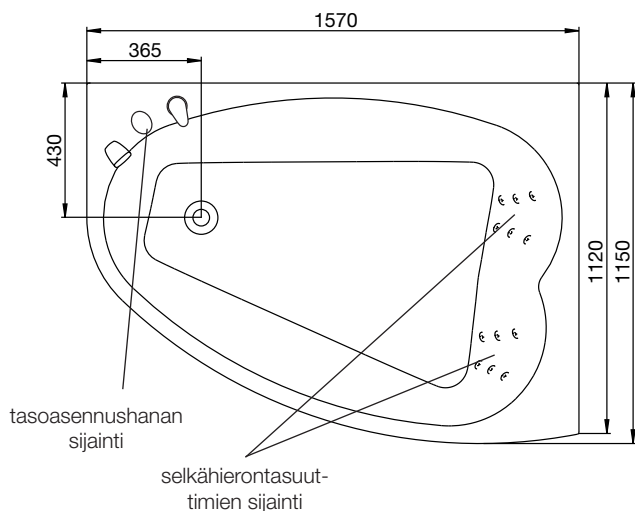

1570x1150 mm, minimikorkeus: 670 mm.
Ammesyvyys: 500 mm, kylpysyvyys: 430 mm.
Vesimäärä: 336 litraa. (ylitöntösuojaan asti)

amme + etupaneeli + Ocean hana
200 823 20-30

järjestelmä Superior Soft
200 823 23-00

ulkomitat

sisäpuolinen mitta ja korkeusmitta

Jalan säätövara on noin 30 mm.
HUOM – lattiakaato saattaa vaikuttaa mittaan.

tukijalkojen sijainti

Jotta ammeen tukijalka ei osuisi lattiakaivon päälle, jalkojen ja poistoaukon sijainti on tarkastettava. Jalkojen sijoituskohta voi poiketa ilmoitetusta ± 50 mm.