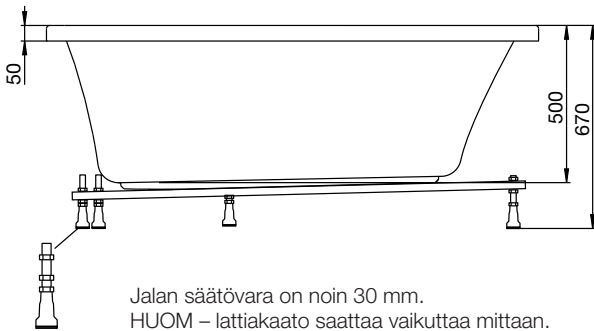

ulkomitat

sisäpuolinen mitta ja korkeusmitta

Jalan säätövara on noin 30 mm.
HUOM – lattiakaato saattaa vaikuttaa mittaan.

tukijalkojen sijainti

Jotta ammeen tukijalka ei osuisi lattiakaivon päälle, jalkojen ja poistoaukon sijainti on tarkastettava. Jalkojen sijoituskohta voi poiketa ilmoitetusta ± 50 mm.