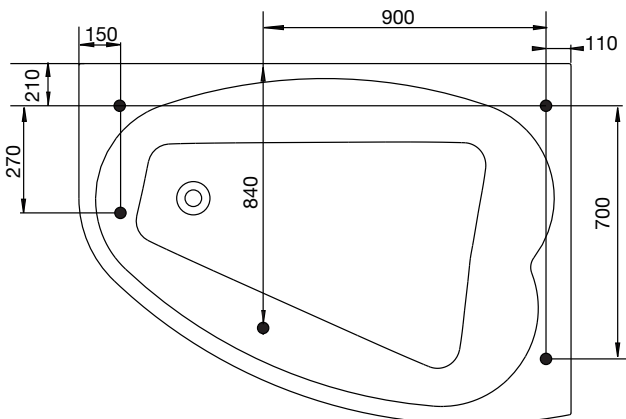

1570x1150 mm, minimikorkeus: 670 mm.
Ammesyvyys: 500 mm, kylpysyvyys: 430 mm.
Vesimäärä: 336 litraa. (ylitöntösuojaan asti)

amme + etupaneeli + Ocean hana
200 823 20-30

järjestelmä Superior Soft
200 823 23-00

ulkomitat

sisäpuolinen mitta ja korkeusmitta

Jalan säätövara on noin 30 mm.
HUOM – lattiakaato saattaa vaikuttaa mittaan.

tukijalkojen sijainti

Jotta ammeen tukijalka ei osuisi lattiakaivon päälle, jalkojen ja poistoaukon sijainti on tarkastettava. Jalkojen sijoituskohta voi poiketa ilmoitetusta ± 50 mm.