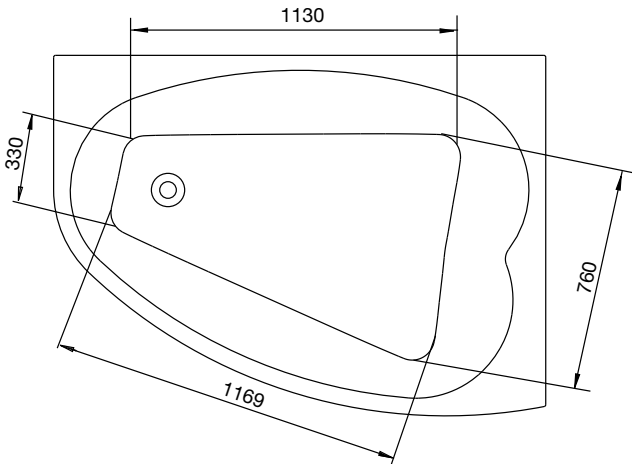

1570x1150 mm, minimikorkeus: 670 mm.
Ammesyvyys: 500 mm, kylpysyvyys: 430 mm.
Vesimäärä: 336 litraa. (ylitöntösuojaan asti)

amme + etupaneeli + Ocean hana
200 823 20-30

järjestelmä Superior Soft
200 823 23-00

ulkomitat

sisäpuolinen mitta ja korkeusmitta

Jalan säätövara on noin 30 mm.
HUOM – lattiakaato saattaa vaikuttaa mittaan.

tukijalkojen sijainti

Jotta ammeen tukijalka ei osuisi lattiakaivon päälle, jalkojen ja poistoaukon sijainti on tarkastettava. Jalkojen sijoituskohta voi poiketa ilmoitetusta ± 50 mm.