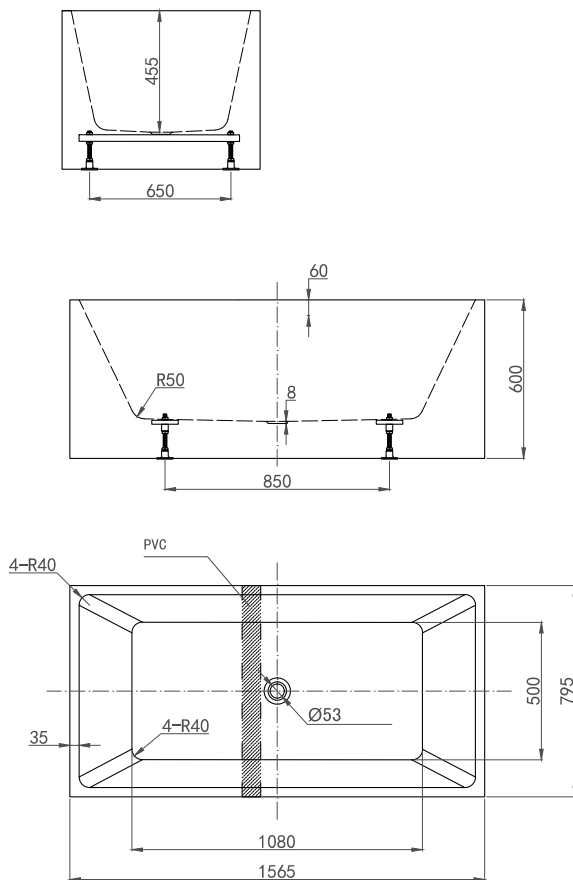

ulkomitat ja tukijalkojen sijainti

kylpyamme

westerbergs

salt 1600

Amme jonka muotoilu on jännittävä ja jonka muoto tekee ammeesta tilavan. Vähän leveämpi, syvempi ja kolmen eri kokoisena.

Mitat: P 1570, L 800, K 600 mm.
Vesimäärä 300 litraa.