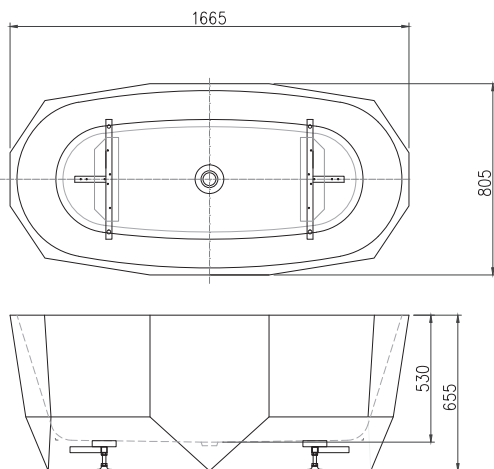

ulkomitat

kylpyamme

westerbergs diamond

Jännittävä, uudenaikainen kylpyamme jonka Måns Broman on suunnitellut. Diamond-ammeen fasettimuotoilu antaa kylpyhuoneellesi jännittäviä kontrasteja, luomalla tummemman ja vaaleammansävyisiä varjoja.

Mitat: P 1665, L 805, K 665 mm. Vesimäärä 360 litraa.

Tuotenro 20081021

hyvä tietää

Westerbergs Diamond on valmistettu lasikuituvahvisteisesta saniteettiakryylistä. Tämä kulutusta kestävä materiaali säilyttää lämmön hyvin ja on helppo puhdistaa. Jos pinta vahingoittuu, mahdolliset vauriot voidaan korjata kiillottamalla. Älä altista pintaa hapoille, ammoniakille tai lipeälle. Westerbergin Cleankit auttaa puhdistamaan ja säilyttämään kiillon. Toimitus sisältää kromatun viemärintisarjan.