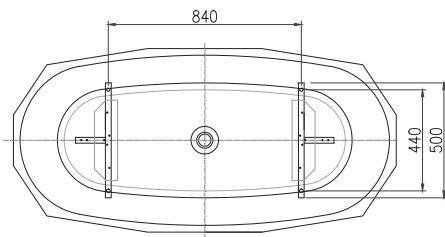

jalusta

ulkomitat

kylpyamme

westerbergs diamond

Jännittävä, uudenaikainen kylpyamme jonka Måns Broman on suunnitellut. Diamond-ammeen fasettimuotoilu antaa kylpyhuoneellesi jännittäviä kontrasteja, luomalla tummemman ja vaaleammansävyisiä varjoja.

Mitat: P 1665, L 805, K 665 mm. Vesimäärä 360 litraa.

Tuotenro 20081021

hyvä tietää

Westerbergs Diamond on valmistettu lasikuituvahvisteisesta saniteettiakryylistä. Tämä kulutusta kestävä materiaali säilyttää lämmön hyvin ja on helppo puhdistaa. Jos pinta vahingoittuu, mahdolliset vauriot voidaan korjata kiillottamalla. Älä altista pintaa hapoille, ammoniakille tai lipeälle. Westerbergin Cleankit auttaa puhdistamaan ja säilyttämään kiillon. Toimitus sisältää kromatun viemärintisarjan.