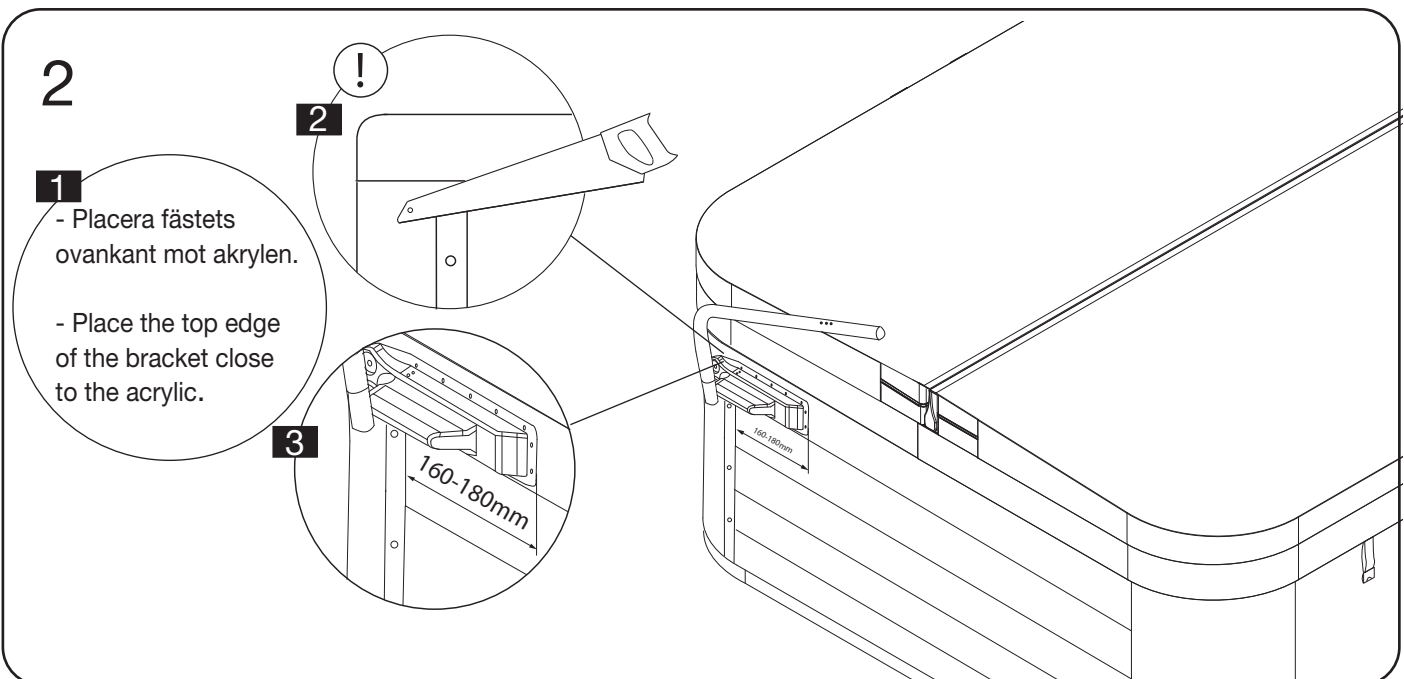

asennusohje

**GB**

instructions

5

e

i

Säkerställ att skruvarna placeras med skruvskallen mot lockets baksida för att undvika skav mot lock vid uppfällt läge.

Make sure that the screws are positioned with the screw shell towards the back of the cover to avoid damages on cover in the upright position.