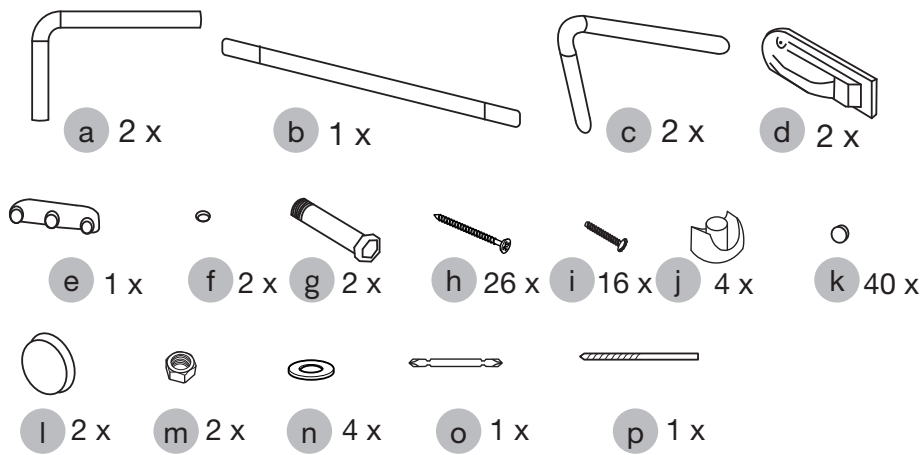

## cover lifter

**SE**

monteringsanvisning

**DK**

monteringsanvisning

**NO**

monteringsanvisning

**FI**

asennusohje

**GB**

instructions

5

e

i

Säkerställ att skruvarna placeras med skruvskallen mot lockets baksida för att undvika skav mot lock vid uppfällt läge.

Make sure that the screws are positioned with the screw shell towards the back of the cover to avoid damages on cover in the upright position.