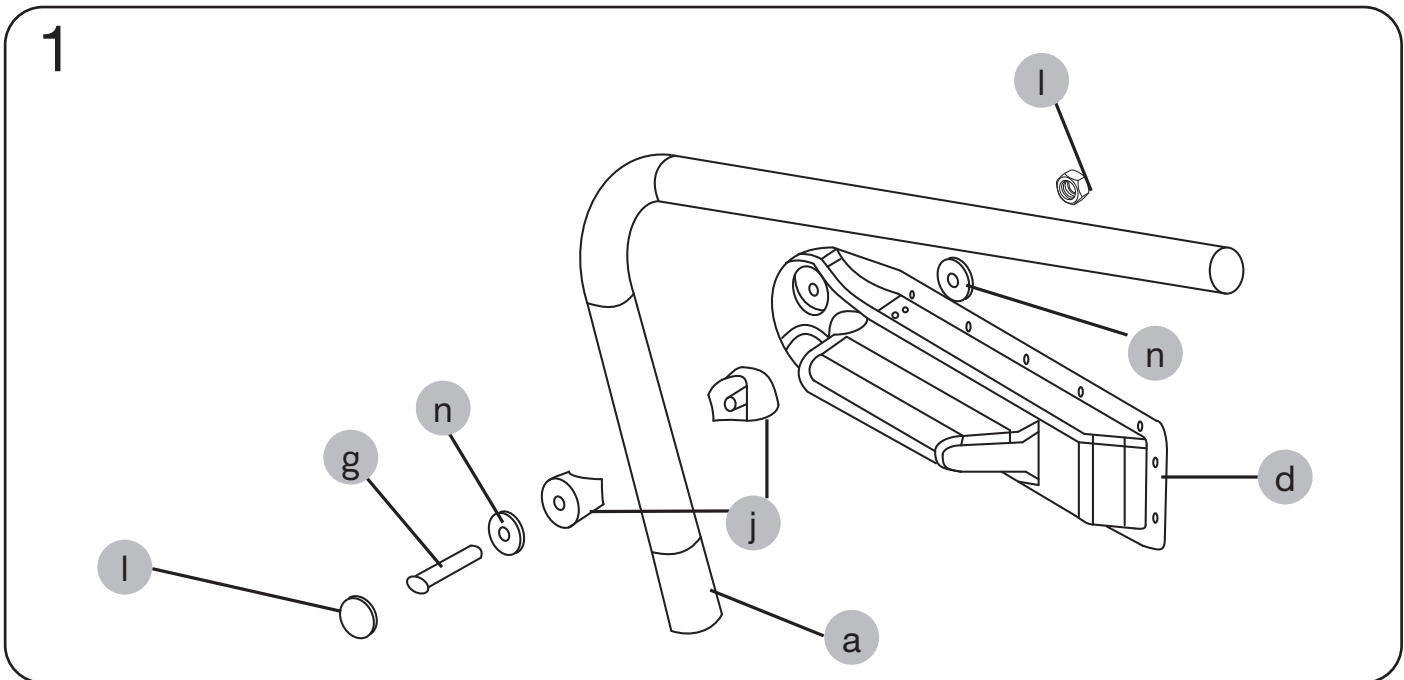

## cover lifter

**SE**

monteringsanvisning

**DK**

monteringsanvisning

**NO**

monteringsanvisning

**FI**

asennusohje

**GB**

instructions

5

e

i

Säkerställ att skruvarna placeras med skruvskallen mot lockets baksida för att undvika skav mot lock vid uppfällt läge.

Make sure that the screws are positioned with the screw shell towards the back of the cover to avoid damages on cover in the upright position.