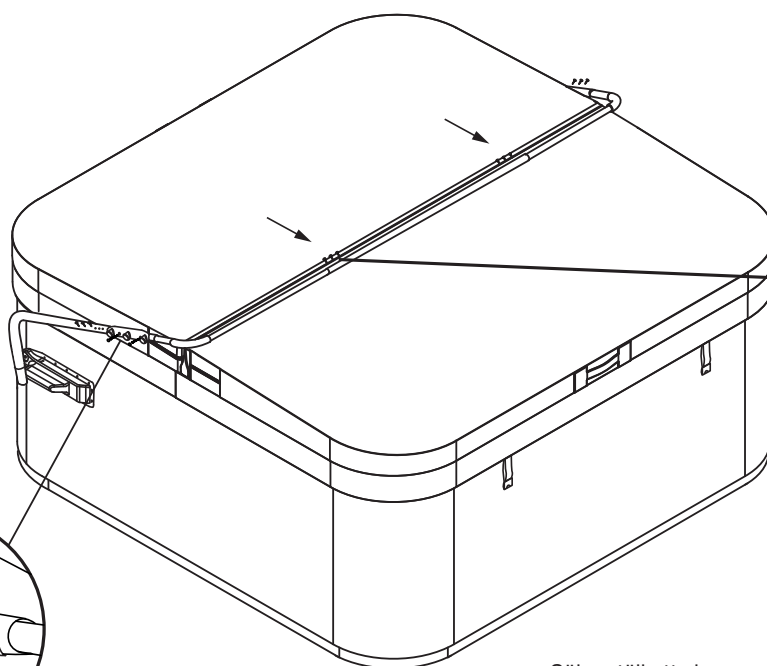

asennusohje

**GB**

instructions

5

e

i

Säkerställ att skruvarna placeras med skruvskallen mot lockets baksida för att undvika skav mot lock vid uppfällt läge.

Make sure that the screws are positioned with the screw shell towards the back of the cover to avoid damages on cover in the upright position.