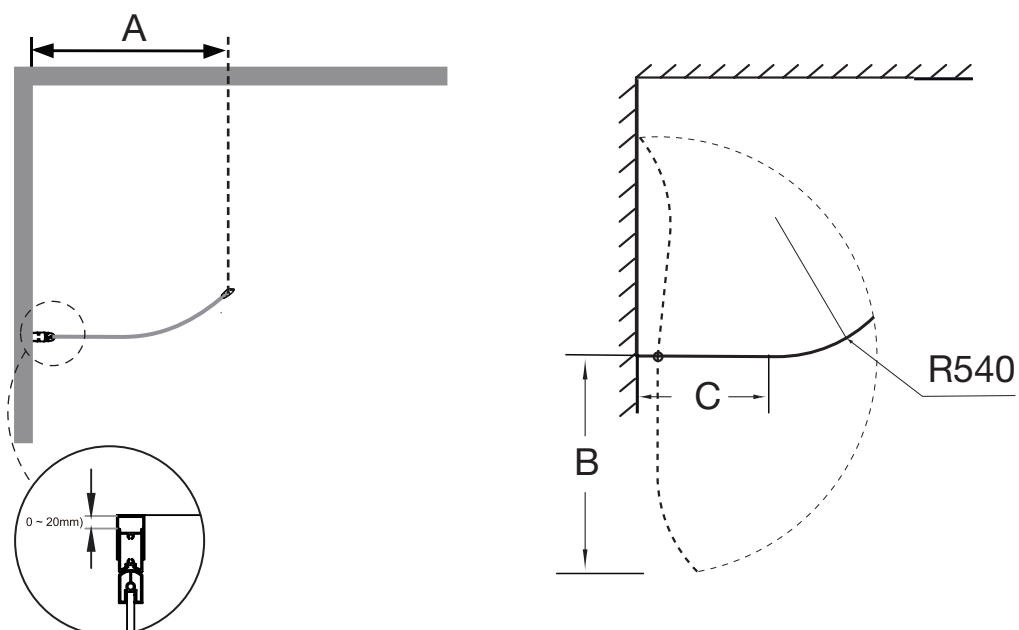

# westerbergs nejd

Model	800	900
A	635	735
B	583	683
C	250	350

20190404 Art.nr: 20055565, 20055566 Westerbergs Badrum part of Hala Bathroom Group AB.