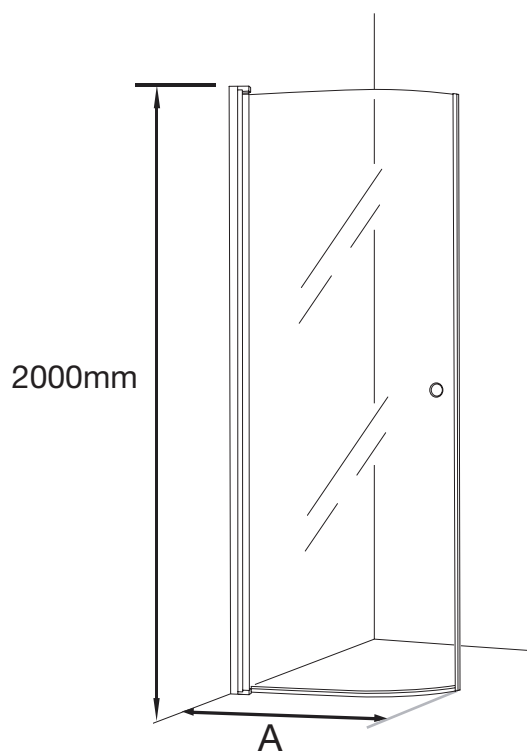

# westerbergs nejd

Model	800	900
A	635	735
B	583	683
C	250	350

20190404 Art.nr: 20055565, 20055566 Westerbergs Badrum part of Hala Bathroom Group AB.