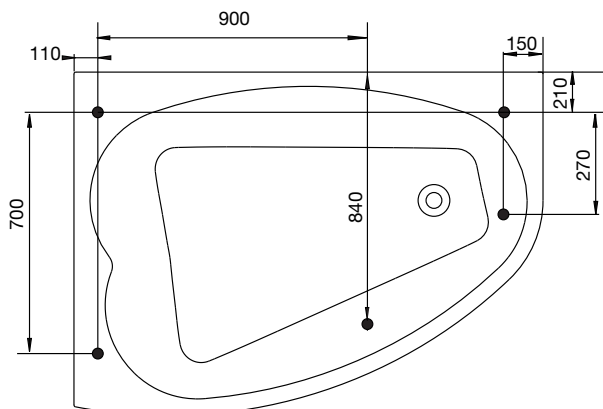

1570x1150 mm, minimikorkeus: 670 mm.
Ammesyvyys: 500 mm, kylpysyvyys: 430 mm.
Vesimäärä: 336 litraa.
(ylitöntösuojaan asti)

amme + etupaneeli + Ocean hana
200 823 10-30

järjestelmä Superior Soft
200 823 13-00

sisäpuolinen mitta ja korkeusmitta

Jalan säätövara on noin 30 mm.
HUOM – lattiakaato saattaa vaikuttaa mittaan.

tukijalkojen sijainti

Jotta ammeen tukijalka ei osuisi lattiakaivon päälle, jalkojen ja poistoaukon sijainti on tarkastettava. Jalkojen sijoituskohta voi poiketa ilmoitetusta ± 50 mm.