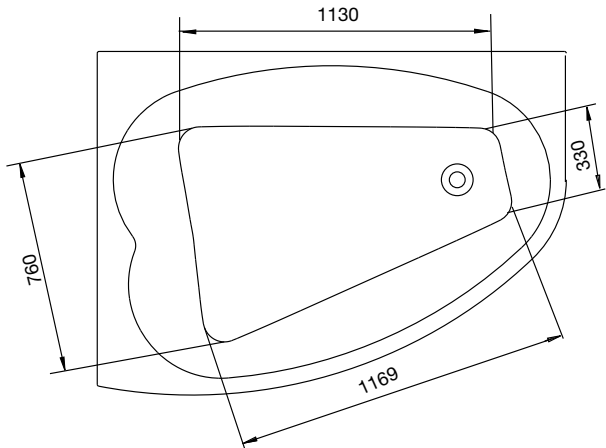

1570x1150 mm, minimikorkeus: 670 mm.
Ammesyvyys: 500 mm, kylpysyvyys: 430 mm.
Vesimäärä: 336 litraa.
(ylitöntösuojaan asti)

amme + etupaneeli + Ocean hana
200 823 10-30

järjestelmä Superior Soft
200 823 13-00

sisäpuolinen mitta ja korkeusmitta

Jalan säätövara on noin 30 mm.
HUOM – lattiakaato saattaa vaikuttaa mittaan.

tukijalkojen sijainti

Jotta ammeen tukijalka ei osuisi lattiakaivon päälle, jalkojen ja poistoaukon sijainti on tarkastettava. Jalkojen sijoituskohta voi poiketa ilmoitetusta ± 50 mm.