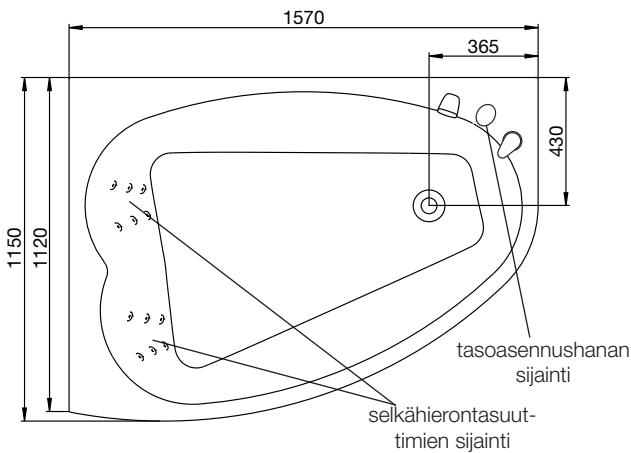

ulkomitat

poreamme

westerbergs **norden 160 r duo**

Uskomaton amme, joka mahtuu helposti monenlaisiin kylpyhuoneisiin ja tarjoaa silti kahdelle hengelle täyden hierontakylpynautinnon. Tarkkaan valitut ominaisuudet on kerätty Superior Soft -paketiksi. Heti toimitus.

1570x1150 mm, minimikorkeus: 670 mm.
Ammesyvyys: 500 mm, kylpysyvyys: 430 mm.
Vesimäärä: 336 litraa.
(ylitöntösuojaan asti)

amme + etupaneeli + Ocean hana
200 823 10-30

järjestelmä Superior Soft
200 823 13-00

sisäpuolinen mitta ja korkeusmitta

Jalan säätövara on noin 30 mm.
HUOM – lattiakaato saattaa vaikuttaa mittaan.

tukijalkojen sijainti

Jotta ammeen tukijalka ei osuisi lattiakaivon päälle, jalkojen ja poistoaukon sijainti on tarkastettava. Jalkojen sijoituskohta voi poiketa ilmoitetusta ± 50 mm.