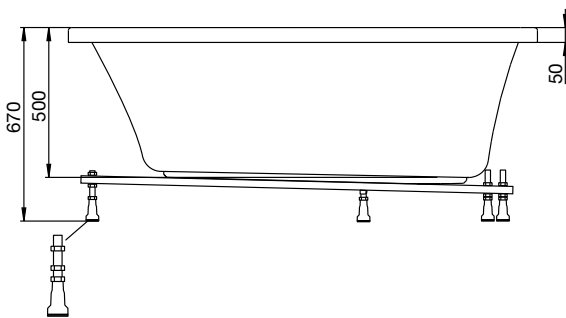

1570x1150 mm, minimikorkeus: 670 mm.
Ammesyvyys: 500 mm, kylpysyvyys: 430 mm.
Vesimäärä: 336 litraa.
(ylitöntösuojaan asti)

amme + etupaneeli + Ocean hana
200 823 10-30

järjestelmä Superior Soft
200 823 13-00

sisäpuolinen mitta ja korkeusmitta

Jalan säätövara on noin 30 mm.
HUOM – lattiakaato saattaa vaikuttaa mittaan.

tukijalkojen sijainti

Jotta ammeen tukijalka ei osuisi lattiakaivon päälle, jalkojen ja poistoaukon sijainti on tarkastettava. Jalkojen sijoituskohta voi poiketa ilmoitetusta ± 50 mm.