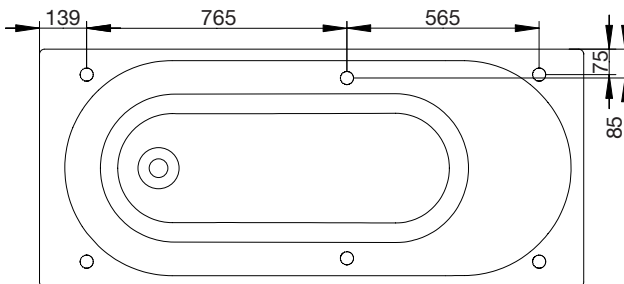

materiaalit

Amme on valmistettu laadukkaimmasta saniteettiakryylistä, ja se on vahvistettu lasikuituvahvisteisella polyesterillä. Tämä antaa ammeelle useita etuja. Vesi pysyy lämpimänä, eikä sileä kulutusta kestävä pinta toimi mikro-organismien kasvualustana.

Saniteettiakryyli on erittäin kestävä ja helposti puhdistettava. Jos ammeen kiilto heikkenee, vahaa se tavallisella auto-tai venevahalla. Naarmut ja pienet vauriot on helppo hioa pois ja kiillottaa, koska akryyli on läpivärjätty.

Altaissa on vahvistettu pohjalevy ja sähkögalvanoitu jalustateline ruostumisen estämiseksi. Amme sopii kaikille lattiatyypille säädettävien jalkojen ansiosta. Ammeen toimitus sisältää täydellisen viemäröintisarjan.

etulevy

Ammeeseen on saatavana etulevy ja päätylevy.

hanat

Tässä ammeessa voidaan käyttää malleja Round, Ocean ja Soft.

ylläpitolämmitin

Tämä amme on saatavissa 1,5 kW lämmittäjällä.

huomioitavaa

Rakenteeseen upotettavan ammeen tulee olla paikalla upotustyön aikana, sillä mitat voivat poiketa ilmoitetusta. Westerbergs ei vastaa ongelmista, joiden syynä on upotustyön tekeminen ennen ammeen saapumista.

Varaamme oikeuden tuotetietojen muuttamiseen
2018-02-01