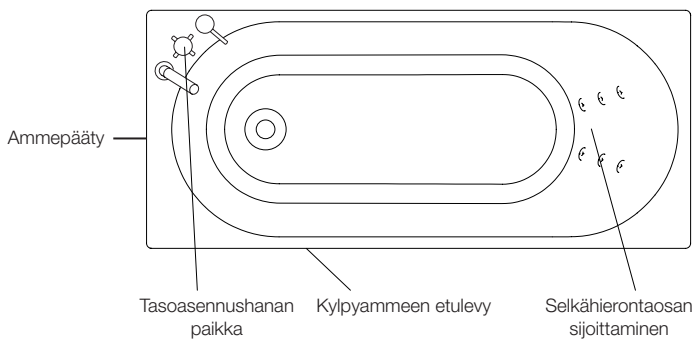

## westerbergs motion 160 sq

Kulmikas amme joka antaa mahdollisimman paljon hierontaa ja soveltuu pieneenkin tilaan.

1600 x 700 mm, korkeus 670 mm.  
Syvyys: 495 mm. Kylpysyvyys: 420 mm.  
Vesimäärä 230 litraa.

### normaali sijoitus

poreamme  
**westerbergs**  
**motion 160 sq**

### ulkomitat ja sisäpuolinen mitta