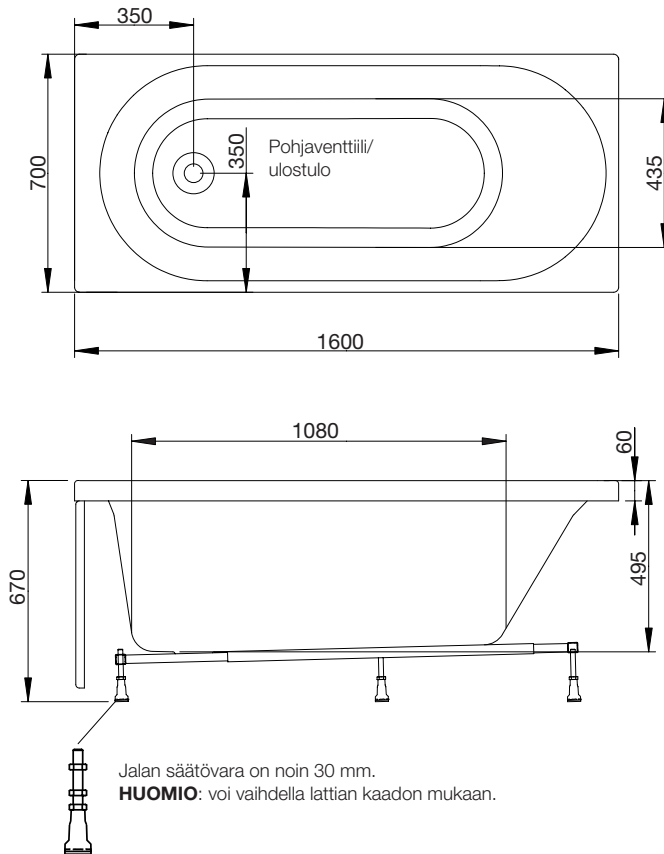

## westerbergs motion 160 sq

Kulmikas amme joka antaa mahdollisimman paljon hierontaa ja soveltuu pieneenkin tilaan.

1600 x 700 mm, korkeus 670 mm.  
Syvyys: 495 mm. Kylpysyvyys: 420 mm.  
Vesimäärä 230 litraa.

### normaali sijoitus

poreamme  
**westerbergs**  
**motion 160 sq**

### ulkomitat ja sisäpuolinen mitta