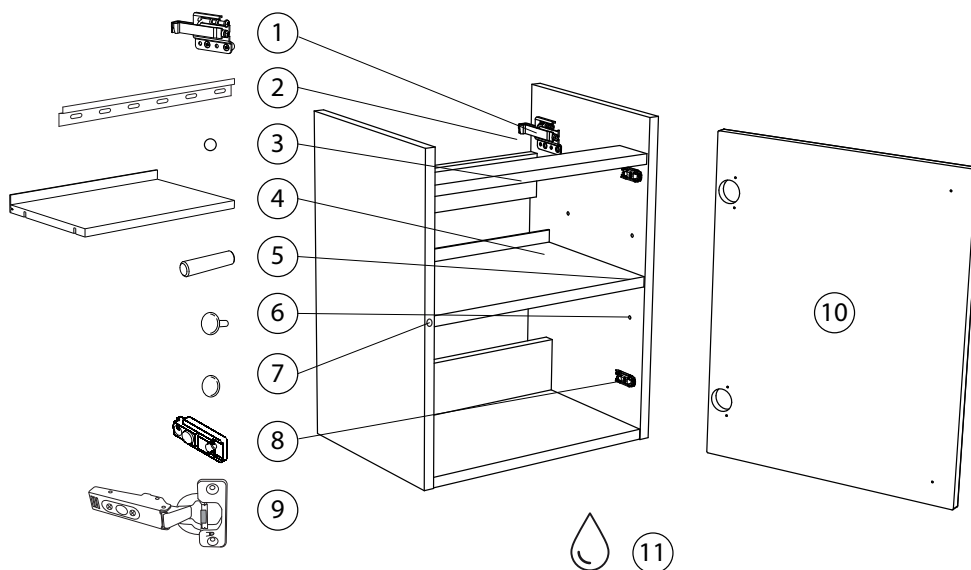

westerbergs hed

Art: 20073300

	art.no	beskrivning	description
1	90005002	CAMAR UPPHÄNGNINGSBESLAG HÖGER	CAMAR SUSPENSION RIGHT
	90005003	CAMAR UPPHÄNGNINGSBESLAG VÄNSTER	CAMAR SUSPENSION LEFT
2	90005047	UPPHÄNGNINGSSKENA 400-410 (365MM)	SUSPENSION RAIL 400-410 (365MM)
3	9202025	TÄCKBRICKA SJÄLVHÄFTANDE 12MM VIT	COVER ADHESIVE MELAMINE 12MM WHITE
4	9210331	HYLLPLAN VIT	SHELF WHITE
5	9210223	HYLLBÄRARE UTAN FLÄNS	SHELF HOLDER WITHOUT RIDGE
6	90005060	TÄCKBRICKA HYLLBÄRARHÅL VIT	COVER FOR SHELF HOLES WHITE
7	9210275	SILIKONDÄMPARE	SILICONE BUMPER
8	9204336	STOMPLATTA RAK BLUM	HINGE PLATE STRAIGHT
9	9202331	GÅNGJÄRN BLUM UTANPÅLIGGANDE MJUKSTÄNGANDE	HINGE BLUM OVERLAY SOFTCLOSE
10	9210333	LUCKA VIT	DOOR WHITE
11	9210073	BÄTTRINGSFÄRG VIT 0300-N 20-GLANS	TOUCH UP PAINT WHITE 0300-N 20 GLOSS