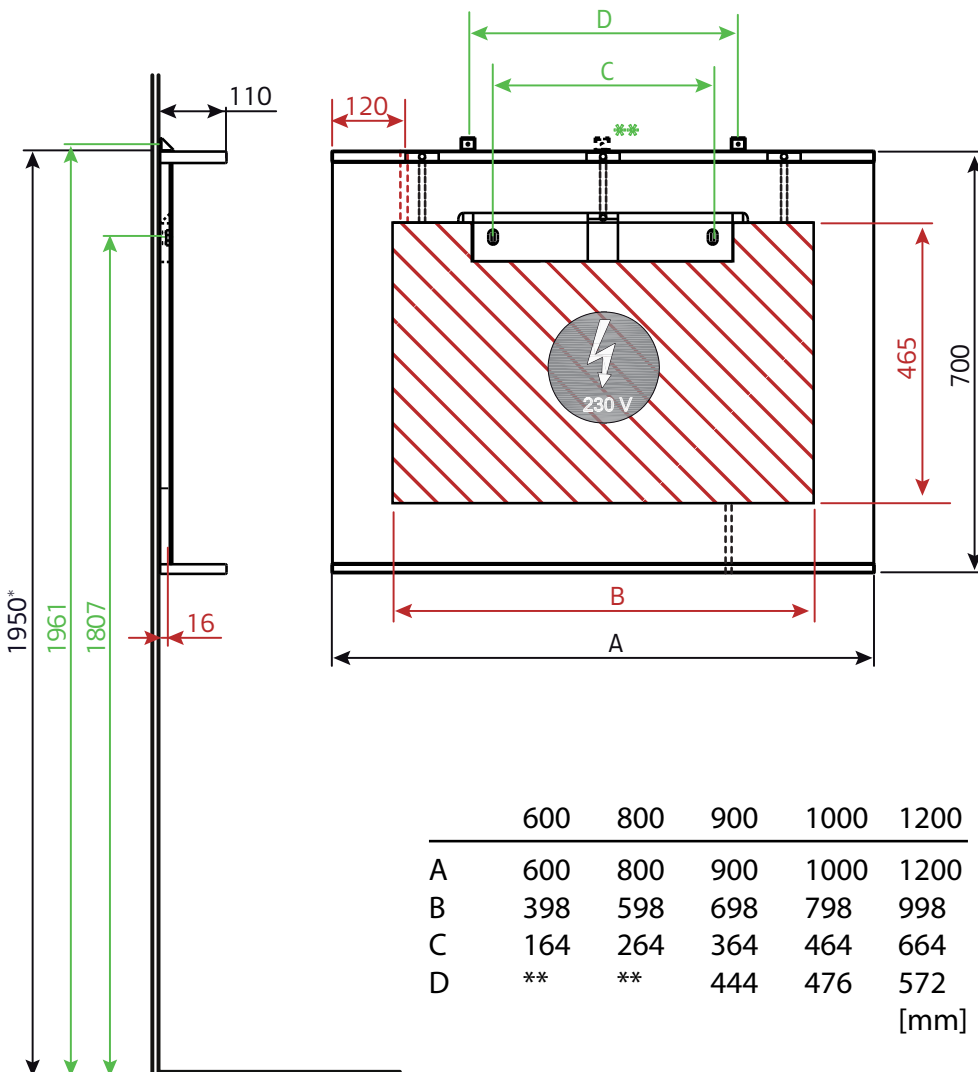

westerbergs samla

600, 800, 900, 1000, 1200

	600	800	900	1000	1200
A	600	800	900	1000	1200
B	398	598	698	798	998
C	164	264	364	464	664
D	**	**	444	476	572

[mm]

20190117 Art.nr: 20073270, 20073271, 20073272, 20073273, 20073274, 20073280, 20073281, 20073282, 20073283, 20073284
Westerbergs Badrum part of Hata Bathroom Group AB.